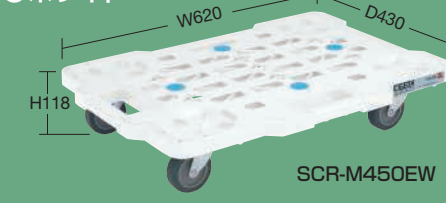

タイプ	間口×奥行×高さ	品番	質量	価格(税抜)	メーカー希望小売価格
単体	1250×570×2073	140691 MR-1940BLC	96kg	¥185,570	¥217,100
		140693 MR-1930BLC	90kg	¥182,770	¥213,800

●キャスター：ストッパー付2個

サカエメッシュキャリアー

軽くて便利！
万能樹脂キャリアー！

【製品動画】

●組立式●

●軽量仕様

女性でも手軽に持ち運び可能。

●取手

取手は楕円型でにぎりやすい形状
(長手方向・短手方向各1ヶ所)

●スベリ止め

荷台面に4個配置

●スタッキング

未使用時は省スペースで置き場に困りません！

●ブラック

●ホワイト