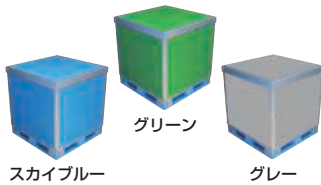

荷物を傷付けるため、二段積みできない

現行のパレットにセット！組み付け簡単！

※パレットは別売です。

特長

- 段積み・折りたたみができる物流ボックス。
- 荷物同士の接触を防ぎ、破損を防ぎます。
- 不定形の荷物などに最適。
- 段積みが可能でトラックの輸送効率アップに。

● カラーは3色からご指定いただけます。品番末尾の□にカラーをご指定下さい。

● 樹脂パレットに置くだけで囲いとフタができます。

静止荷重は4t、最大1t×4段まで段積み可能！

スカイブルー

グリーン

グレー

フレーム：アルミフレーム

パネル：10tブラダン

約1分で簡単組み立て！

(単位：mm)

パレットサイズ	外寸法	内寸法	品番	最大動荷重	最大静荷重	質量	価格(税抜)	メーカー希望小売価格
1100×1100	W1120×D1120×H414	W1065×D1065×H400	192890 DANP41140-□	2000kg	4000kg	15.9kg	¥79,960	オープン
	W1120×D1120×H614	W1065×D1065×H600	192891 DANP41160-□			17.5kg	¥88,420	オープン
	W1120×D1120×H814	W1065×D1065×H800	192892 DANP41180-□			19.6kg	¥96,880	オープン