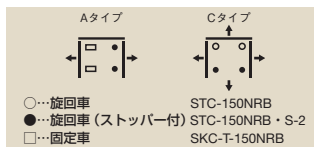

● ゴムベルト

● 黒板

RC-5C (G)

特長

- 小物の保管運搬に便利です。
- ゴムベルトが付属していますので短かめの筒や棒なども立てて載せることができます。
- 特注寸法にて製作可能です (別途見積)。

オプション詳細は
総合カタログ
1174
ページをご覧ください

(単位: mm)

間口×奥行×高さ (内形寸法)	質量	Aタイプ			Cタイプ		
		○ 品 番	価格(税抜)	メーカー希望 小売価格	○ 品 番	価格(税抜)	メーカー希望 小売価格
800×600×1700 (735×545×1470)	43kg	201803 RC-1A(G)	¥38,430	—	201804 RC-1C(G)	¥37,880	—
850×650×1700 (785×595×1470)	45kg	201805 RC-3A(G)	¥38,920	—	201806 RC-3C(G)	¥38,360	—
950×800×1700 (885×745×1470)	51kg	201807 RC-4A(G)	¥41,830	—	201808 RC-4C(G)	¥41,600	—
1100×800×1700 (1035×745×1470)	54kg	201809 RC-5A(G)	¥43,080	オープン	201810 RC-5C(G)	¥43,190	オープン
1000×800×1700 (935×745×1470)	52kg	201821 RC-6A(G)	¥42,320	—	201822 RC-6C(G)	¥42,150	—
1100×800×1450 (1035×745×1220)	48kg	201824 RC-5-45A(G)	¥51,520	—	201834 RC-5-45C(G)	¥51,650	—
1100×1100×1700 (1035×1035×1470)	62kg	201835 RC-7A(G)	¥51,780	—	201836 RC-7C(G)	¥50,960	—