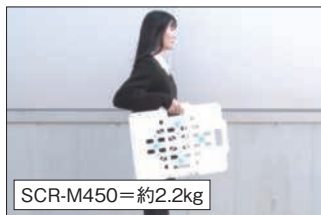

タイプ	間口×奥行×高さ	品番	質量	価格(税抜)	メーカー希望小売価格
単体	1250×570×2073	140691 MR-1940BLC	96kg	¥185,570	¥217,100
		140693 MR-1930BLC	90kg	¥182,770	¥213,800

●キャスター：ストッパー付2個

サカエメッシュキャリアー

軽くて便利！
万能樹脂キャリアー！

【製品動画】

●組立式●

●軽量仕様

女性でも手軽に持ち運び可能。