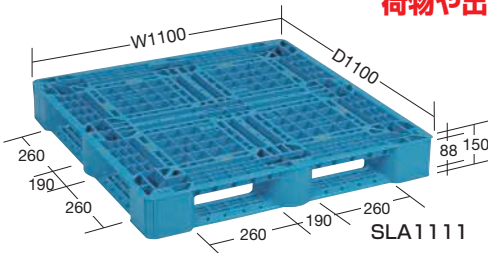

Lシリーズ

荷物や出荷先などの色別管理に適したパレット

日本ブラパレット(株)

均等積載荷重
1000kg

SLA1111