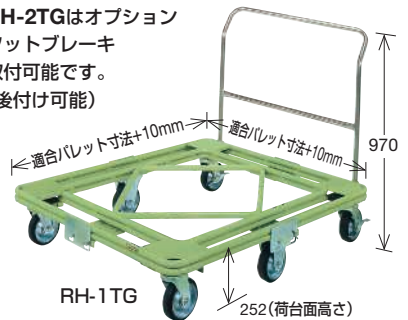

●樹脂パレット台車 取手付タイプ

均等積載荷重
450kg

オプションフロアストッパー詳細は
総合カタログ
1118
ページをご覧ください

●使用例

※取手は着脱式です。

適合パレット寸法(W×D)	○品番	間口×奥行×高さ	キャスター	質量	価格(税抜)	メーカー希望小売価格
1100×1100mm	218894 SC-110T	1245×1105×910mm	125φ ゴム車	22.2kg	¥58,790	¥68,800

●中量型 取手付タイプ

均等積載荷重
450kg

オプションフロアストッパー詳細は
総合カタログ
1117
ページをご覧ください

●RB-4TGはオプション
フットブレーキ・
フロアストッパーが
取付可能です。
(後付け可能)

RB-1TG

※ナイロンウレタンキャスター仕様も承ります(受注生産)

※()内寸法はRB-1TG、RB-4TG、RB-5TGを示す。

適合パレット寸法(W×D)	○品番	質量	価格(税抜)	メーカー希望小売価格
1000×800mm	211964 RB-2TG	23kg	¥70,970	¥83,000
1100×800mm	211965 RB-3TG	24kg	¥72,000	¥84,200
1000×1000mm	211963 RB-1TG	22kg	¥75,980	¥88,900
1100×1100mm	211966 RB-4TG	24kg	¥76,290	¥89,300
1200×1000mm	211967 RB-5TG	24kg	¥76,440	¥89,400

●キャスター：125φゴム車

●重量型 取手付タイプ

均等積載荷重
500kg

●RC-4TGはオプション
フットブレーキ
取付可能です。
(後付け可能)

RC-1TG

※ウレタンキャスター仕様も承ります(受注生産)

適合パレット寸法(W×D)	○品番	質量	価格(税抜)	メーカー希望小売価格
1000×1000mm	211968 RC-1TG	28kg	¥96,300	¥112,700
1100×1100mm	211971 RC-4TG	31kg	¥96,620	¥113,000
1200×1000mm	211972 RC-5TG	31kg	¥96,800	¥113,300

●キャスター：130φゴム車

●超重量型 取手付タイプ

均等積載荷重
700kg

●RH-2TGはオプション
フットブレーキ
取付可能です。
(後付け可能)

RH-1TG

※ウレタンキャスター仕様も承ります(受注生産)

適合パレット寸法(W×D)	○品番	質量	価格(税抜)	メーカー希望小売価格
1000×1000mm	218726 RH-1TG	37kg	¥106,970	¥125,200
1100×1100mm	218727 RH-2TG	40kg	¥107,470	¥125,700
1200×1000mm	218728 RH-3TG	40kg	¥107,500	¥125,800