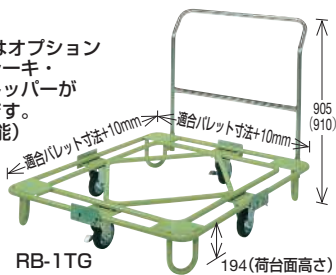

●使用例

パレットストッパー (上下可動)
・ストッパーを下へ移動させ
荷台と平行にしパレットをスムーズに積載。(四方共)

※取手が取付可能です。(R-3・4T)

適合パレット寸法(W×D)	○品番	間口×奥行×高さ	キャスター	質量	価格(税抜)	メーカー希望小売価格
1100×1100mm	218893 SC-110	1115×1105×193mm	125φ ゴム車	19.2kg	¥40,000	¥46,800

●樹脂パレット台車 取手付タイプ

均等積載荷重
450kg

オプションフロアストッパー詳細は
総合カタログ
1118
ページをご覧ください

●使用例

※取手は着脱式です。

適合パレット寸法(W×D)	○品番	間口×奥行×高さ	キャスター	質量	価格(税抜)	メーカー希望小売価格
1100×1100mm	218894 SC-110T	1245×1105×910mm	125φ ゴム車	22.2kg	¥58,790	¥68,800

●中量型 取手付タイプ

均等積載荷重
450kg

オプションフロアストッパー詳細は
総合カタログ
1117
ページをご覧ください

●RB-4TGはオプション
フットブレーキ・
フロアストッパーが
取付可能です。
(後付け可能)

RB-1TG

※ナイロンウレタンキャスター仕様も承ります(受注生産)

※()内寸法はRB-1TG、RB-4TG、RB-5TGを示す。

適合パレット寸法(W×D)	○品番	質量	価格(税抜)	メーカー希望小売価格
1000×800mm	211964 RB-2TG	23kg	¥70,970	¥83,000
1100×800mm	211965 RB-3TG	24kg	¥72,000	¥84,200
1000×1000mm	211963 RB-1TG	22kg	¥75,980	¥88,900
1100×1100mm	211966 RB-4TG	24kg	¥76,290	¥89,300
1200×1000mm	211967 RB-5TG	24kg	¥76,440	¥89,400