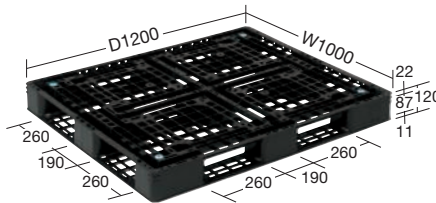

軽量で安価な上、短納期で対応可能。
リサイクル原料を使用しており環境にも優しい。

驚異の重量5.8kg!!
1111サイズでは業界最軽量

D4-1111-17

薄型でバランスよく使用できる
1111サイズベストセラーパレット

D4-1111-11

コストパフォーマンスに優れた
万能パレット

D4-1111-6NRBK

スベリ止めゴム付き | ハンドリフトに適合

1111サイズのハーフパレット
無駄なスペースを省き、
効率アップ

D2-055110

1012サイズのベストセラーパレット

D4-1012-6

1012サイズの最軽量の6.6kg!

D4-1012-13

再生PP
リサイクルパレット

間口×奥行×高さ (W×D×H)	品番	静荷重 (kg)	動荷重 (kg)	差し込み口寸法		カラー	材質	仕様	質量	価格(税抜)	メーカー希望 小売価格
				長辺側	短辺側						
1100×1100×120mm	201165 D4-1111-17	2000	1000	260×87mm	260×87mm	ブラック	再生PP	片面四方差し	5.8kg	¥4,540	¥6,600
1100×1100×120mm	201117 D4-1111-11	2000	1000	260×87mm	260×87mm			片面四方差し	7.1kg	¥5,000	¥10,120
1100×1100×150mm	215266 D4-1111-6NRBK	4000	1000	260×88mm	260×88mm			片面二方差し	10.3kg	¥6,700	¥11,880
1100×550×120mm	201190 D2-055110	2000	500	260×87mm				片面二方差し	4.0kg	¥6,880	¥8,580
1000×1200×120mm	190988 D4-1012-6	2000	1000	260×87mm	260×87mm			片面四方差し	7.8kg	¥5,200	¥10,120
1000×1200×120mm	215280 D4-1012-13	2000	1000	260×87mm	260×87mm			片面四方差し	6.6kg	¥6,200	¥7,480