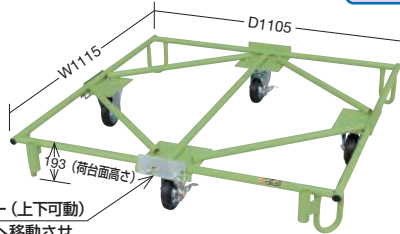

機械から取り出した加工品を自在移動回転台車に積み込み、一時仮置きなどもリフト不要で効率的。

そのまま移動。始動が軽く重量物も簡単に移動ができます。

次の加工工程へ。積み込みに合わせ台車をその場で回転できるため、作業効率アップに。

加工した製品はそのまま出荷場へ。加工から出荷までリフトレスで行えるため、リフト作業の短縮や効率化が図れます。

●樹脂パレット台車 取手なしタイプ

均等積載荷重
450kg

オプションフロアストッパー詳細は
総合カタログ
1118
ページをご覧ください

●使用例

パレットストッパー (上下可動)
・ストッパーを下へ移動させ
荷台と平行にしパレットをスムーズに積載。(四方共)

※取手が取付可能です。(R-3・4T)

適合パレット寸法(W×D)	○品番	間口×奥行×高さ	キャスター	質量	価格(税抜)	メーカー希望小売価格
1100×1100mm	218893 SC-110	1115×1105×193mm	125φ ゴム車	19.2kg	¥40,000	¥46,800

●樹脂パレット台車 取手付タイプ

均等積載荷重
450kg

オプションフロアストッパー詳細は
総合カタログ
1118
ページをご覧ください

●使用例

※取手は着脱式です。

適合パレット寸法(W×D)	○品番	間口×奥行×高さ	キャスター	質量	価格(税抜)	メーカー希望小売価格
1100×1100mm	218894 SC-110T	1245×1105×910mm	125φ ゴム車	22.2kg	¥58,790	¥68,800