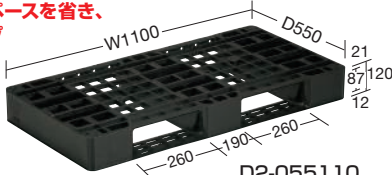

D2-055110

1012サイズのベストセラーパレット