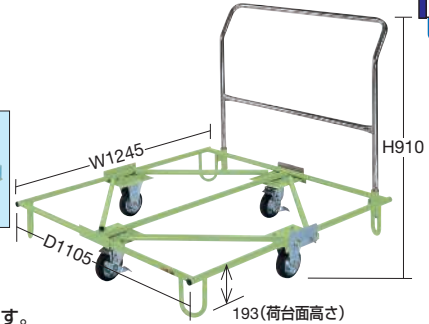

機械から取り出した加工品を自在移動回転台車に積み込み、一時仮置きなどもリフト不要で効率的。

そのまま移動。始動が軽く重量物も簡単に移動ができます。

次の加工工程へ。積み込みに合わせ台車をその場で回転できるため、作業効率アップに。

加工した製品はそのまま出荷場へ。加工から出荷までリフトレスで行えるため、リフト作業の短縮や効率化が図れます。

●樹脂パレット台車 取手なしタイプ

均等積載荷重
450kg

オプションフロアストッパー詳細は
総合カタログ
1118
ページをご覧ください

●使用例

パレットストッパー (上下可動)
・ストッパーを下へ移動させ
荷台と平行にしパレットをスムーズに積載。(四方共)

※取手が取付可能です。(R-3・4T)

適合パレット寸法(W×D)	○品番	間口×奥行×高さ	キャスター	質量	価格(税抜)	メーカー希望小売価格
1100×1100mm	218893 SC-110	1115×1105×193mm	125φ ゴム車	19.2kg	¥40,000	¥46,800

●樹脂パレット台車 取手付タイプ

均等積載荷重
450kg

オプションフロアストッパー詳細は
総合カタログ
1118
ページをご覧ください

●使用例

※取手は着脱式です。

適合パレット寸法(W×D)	○品番	間口×奥行×高さ	キャスター	質量	価格(税抜)	メーカー希望小売価格
1100×1100mm	218894 SC-110T	1245×1105×910mm	125φ ゴム車	22.2kg	¥58,790	¥68,800