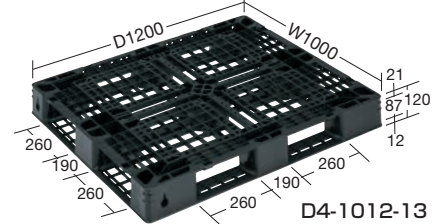

1111サイズのハーフパレット
無駄なスペースを省き、
効率アップ

D2-055110

1012サイズのベストセラーパレット

D4-1012-6

1012サイズの最軽量の6.6kg!

D4-1012-13

再生PP
リサイクルパレット

間口×奥行×高さ (W×D×H)	品番	静荷重 (kg)	動荷重 (kg)	差し込み口寸法		カラー	材質	仕様	質量	価格(税抜)	メーカー希望 小売価格
				長辺側	短辺側						
1100×1100×120mm	201165 D4-1111-17	2000	1000	260×87mm	260×87mm	ブラック	再生PP	片面四方差し	5.8kg	¥4,540	¥6,600
1100×1100×120mm	201117 D4-1111-11	2000	1000	260×87mm	260×87mm			片面四方差し	7.1kg	¥5,000	¥10,120
1100×1100×150mm	215266 D4-1111-6NRBK	4000	1000	260×88mm	260×88mm			片面二方差し	10.3kg	¥6,700	¥11,880
1100×550×120mm	201190 D2-055110	2000	500	260×87mm				片面二方差し	4.0kg	¥6,880	¥8,580
1000×1200×120mm	190988 D4-1012-6	2000	1000	260×87mm	260×87mm			片面四方差し	7.8kg	¥5,200	¥10,120
1000×1200×120mm	215280 D4-1012-13	2000	1000	260×87mm	260×87mm			片面四方差し	6.6kg	¥6,200	¥7,480