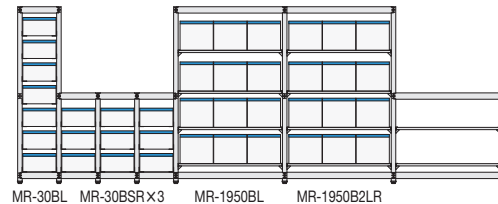

●3列タイプ

均等耐荷重 (棚板1段当り) **50kg**

固定棚4・5段

耐震固定金具を使用できます。 オプション ストッパー金具

●コンテナ：
MR-1950タイプ：50BTM/12個付
MR-1940タイプ：40BTM/15個付
MR-1930タイプ：30BTM/15個付
50BTM 内寸法(W490×D331×H304mm)
40BTM 内寸法(W490×D331×H254mm)
30BTM 内寸法(W490×D331×H188mm)

MR-1940BL

均等耐荷重 (棚板1段当り) **30kg**

スライド棚4・5段

耐震固定金具を使用できます。 オプション ストッパー金具

●コンテナ：
MR-1950タイプ：50BTM/12個付
MR-1940タイプ：40BTM/15個付
50BTM 内寸法 (W490×D331×H304mm)
40BTM 内寸法 (W490×D331×H254mm)

MR-1950B2L

※ ( ) 内はMR-1930タイプの寸法を示す。(単位: mm)

タイプ	間口×奥行×高さ	品番	質量	価格(税抜)	メーカー希望小売価格
単体	1250×570×1950	140677 MR-1950BL	82kg	¥155,670	¥182,100
連結	1200×570×1950	140687 MR-1950BLR	75kg	¥129,970	¥152,100
単体	1250×570×1950	140675 MR-1940BL	94kg	¥176,300	¥206,300
連結	1200×570×1950	140685 MR-1940BLR	87kg	¥149,060	¥174,400
単体	1250×570×1950	140679 MR-1930BL	88kg	¥173,500	¥203,000
連結	1200×570×1950	140689 MR-1930BLR	81kg	¥146,260	¥171,100

※ ( ) 内はMR-1930タイプの寸法を示す。(単位: mm)

タイプ	間口×奥行×高さ	品番	質量	価格(税抜)	メーカー希望小売価格
単体	1250×570×1950	140678 MR-1950B2L	84kg	¥165,510	¥193,600
連結	1200×570×1950	140688 MR-1950B2LR	76kg	¥135,210	¥158,200
単体	1250×570×1950	140676 MR-1940B2L	96kg	¥188,600	¥220,700
連結	1200×570×1950	140686 MR-1940B2LR	89kg	¥156,180	¥182,700

●1列タイプ

均等耐荷重 (棚板1段当り) **30kg**

固定棚5・7段

耐震固定金具を使用できます。

●コンテナ
MR-50BLタイプ：50BTM/5個付
MR-40BLタイプ：40BTM/5個付
MR-30BLタイプ：30BTM/7個付
50BTM 内寸法 (W490×D331×H304mm)
40BTM 内寸法 (W490×D331×H254mm)
30BTM 内寸法 (W490×D331×H188mm)

MR-30BL MR-50BL

※ ( ) 内はMR-40タイプの寸法を示す。(単位: mm)

タイプ	間口×奥行×高さ	品番	質量	価格(税抜)	メーカー希望小売価格
単体	480×570×1950	140683 MR-50BL	51kg	¥80,960	¥94,700
連結	430×570×1950	140690 MR-50BLR	44kg	¥61,420	¥71,900
単体	480×570×1950	140673 MR-40BL	49kg	¥79,910	¥93,500
連結	430×570×1950	140680 MR-40BLR	42kg	¥60,420	¥70,700
単体	480×570×1950	140674 MR-30BL	56kg	¥89,550	¥104,800
連結	430×570×1950	140684 MR-30BLR	48kg	¥68,000	¥79,600

●3列タイプ 移動式

均等耐荷重 (棚板1段当り) **50kg**

固定棚5段

オプション ストッパー金具

●キャスター：100φゴム車
●コンテナ：
MR-1940タイプ=40BTM/15個付
MR-1930タイプ=30BTM/15個付
40BTM 内寸法 (W490×D331×H254mm)
30BTM 内寸法 (W490×D331×H188mm)

MR-1940BLC

※ ( ) 内はMR-1930タイプの寸法を示す。(単位: mm)

タイプ	間口×奥行×高さ	品番	質量	価格(税抜)	メーカー希望小売価格
単体	1250×570×2073	140691 MR-1940BLC	96kg	¥185,570	¥217,100
		140693 MR-1930BLC	90kg	¥182,770	¥213,800

●キャスター：ストッパー付2個