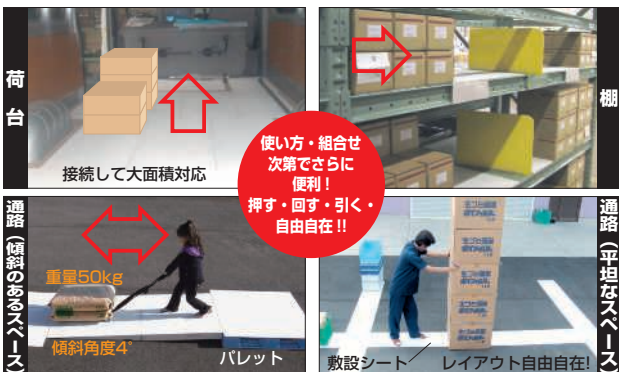

(単位: mm)

スライダーボード

敷いて荷物を滑りやすくするボード。
持つ作業から押す作業で作業負担軽減、効率アップに

(株) ダイサン

特長

●敷いて、モノとの接点を少なくし摩擦抵抗を減らして滑り易くするボードです。滑らせて移動、労力削減や作業効率UPにお役立て下さい。

●角タイプ

移動対象物

縦方向の滑走に優れます。
作業者が滑りにくいタイプです。

●丸タイプ (レール丸は縦方向のみ)

移動対象物

縦横方向の滑走、方向転換が可能です。
重い物の移動にも適しています。
作業者が滑りやすいので注意が必要です。

30050038RCU

「製品紹介ページ」

(単位: mm)

タイプ	寸法	品番	梱包数	価格(税抜)/枚	メーカー希望小売価格/枚
メッシュ丸	300× 400×3.8	30040038RCU	40	¥ 3,780	¥ 5,720
メッシュ丸	300× 500×3.8	30050038RCU	40	¥ 4,250	¥ 6,270
メッシュ丸	400× 900×3.8	40090038R	10	¥ 7,860	¥11,770
メッシュ丸	400×1000×3.8	400100038R	10	¥ 8,490	¥12,650
メッシュ丸	400×1100×3.8	400110038R	10	¥ 8,850	¥13,200
メッシュ角	300× 400×3.8	30040038CU	40	¥ 3,780	¥ 5,720
メッシュ角	300× 500×3.8	30050038CU	40	¥ 4,250	¥ 6,270
メッシュ角	400×1000×3.8	400100038	10	¥ 8,490	¥12,650
レール丸	35× 500×3.6	3550036R	120	¥ 1,100	¥ 1,650
レール丸	50× 500×3.7	5050037R	100	¥ 1,180	¥ 1,760
レール丸	70× 500×3.4	7050034R	100	¥ 1,290	¥ 1,925
レール丸	80× 900×3.8	8090038R	50	¥ 2,320	¥ 3,520
200巾レール	200×1004×3.8	Z200100338	20	¥ 5,800	¥ 8,800
敷設シート	400×2000	B400100038PP	3	¥19,520	¥29,370