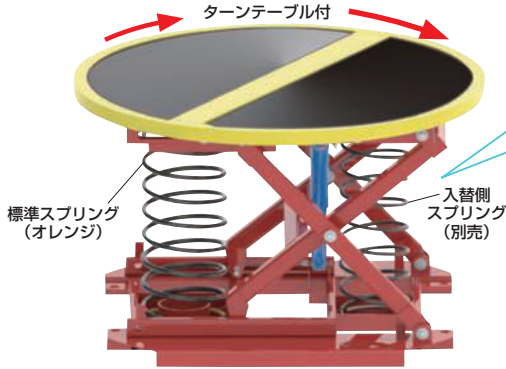

そもそもレベラーって何？

スプリング式の運搬機器、それがレベラーです。
乗せれば重さが下がる、荷物を下ろせば上がる優れもの。
常に最適な高さでの作業が可能です。だから腰に優しい。

「製品紹介ページ」

現場の問題点

パレットからの荷運びで「腰痛」増えます…

長時間働くことがキツイ…

中腰作業で腰が痛い…

同じ姿勢のまま作業可能に！
GOOD! カイゼン!

PAL360が現場をカイゼンする2つの特徴

- 1.常に腰の高さで作業可能
操作不要で荷物を外せば
パネの力で自然に上昇する
- 2.ターンテーブル搭載
積み込み手前が低く、
同じ位置での作業も可能

2023総合・Web
カタログ
1167
ページをご覧ください

オプションのスプリングにより
最縮時の荷重が400kg(標準仕様)~最大1400kgまで
調整可能です。
一度ご相談下さい。

・完成品・

寸法	品番	圧縮時高さ	伸張時高さ	材質	質量	価格(税抜)	メーカー希望小売価格
W1108×D1108×H711	215190 PAL-360	241	711	スチール	172kg	¥423,730	¥508,500