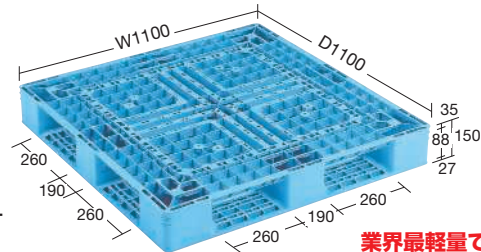

D4-1111-6N

業界最軽量で頑丈!
使いやすく長持ちな万能パレット

2023総合・Web
カタログ
1293
ページをご覧ください

間口×奥行×高さ	品番	静荷重	動荷重	材質	仕様	質量	価格(税抜)	メーカー希望 小売価格
1100×1100×150mm	201173 D4-1111-6N	4000kg	1000kg	PP	片面四方差し	10.3kg	¥7,320	¥13,420

●カラー：ライトブルー ●規定出荷数：2枚