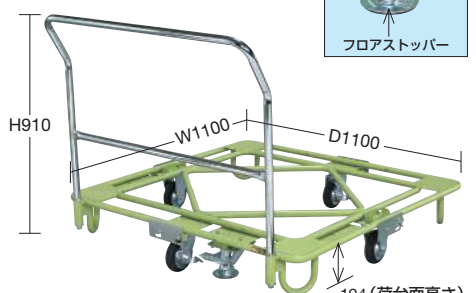

RB-4FBG+
オプション取手：R-3・4T

※取手は着脱式です。

適合パレット寸法(W×D)	○品番	質量	価格(税抜)	メーカー希望小売価格
1100×1100mm	212084 RB-4RTG	29kg	¥92,720	¥108,500

●キャスター：125φゴム車