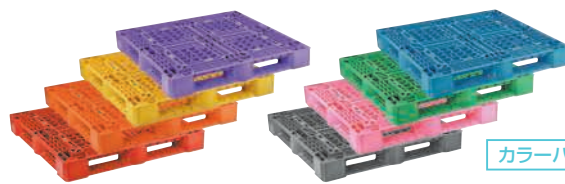

Lシリーズ

荷物や出荷先などの色別管理に適したパレット

日本ブラパレット(株)

均等積載荷重
1000kg

SLA1111

カラーバリエーションは計8色!

2023総合・Web
カタログ
1298
ページをご覧ください

間口×奥行×高さ (W×D×H)	品番	静荷重 (kg)	動荷重 (kg)	差し込み口寸法		カラー	材質	仕様	質量	価格(税抜)	メーカー希望 小売価格
				長辺側	短辺側						
1100×1100×150mm	201201 SLA1111□	4000	1000	260×88mm	260×88mm	ブルー、イエロー、ピンク、グリーン、オレンジ、パープル、レッド、グレー	PP	片面四方差し	10.4kg	¥10,800	オープン