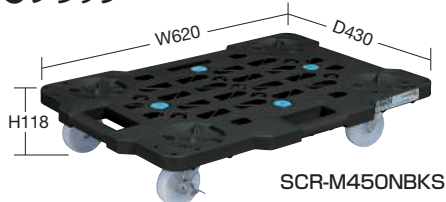

タイプ	間口×奥行×高さ	品番	質量	価格(税抜)	メーカー希望小売価格
単体	1250×570×2073	140691 MR-1940BLC	96kg	¥185,570	¥217,100
		140693 MR-1930BLC	90kg	¥182,770	¥213,800

●キャスター：ストッパー付2個

サカエメッシュキャリアー

軽くて便利！
万能樹脂キャリアー！

【製品動画】

●組立式●

●軽量仕様

女性でも手軽に持ち運び可能。

●取手

取手は楕円型でにぎりやすい形状
(長手方向・短手方向各1ヶ所)

●スベリ止め

荷台面に4個配置

●スタッキング

未使用時は省スペースで置き場に困りません！

●ブラック

●ホワイト