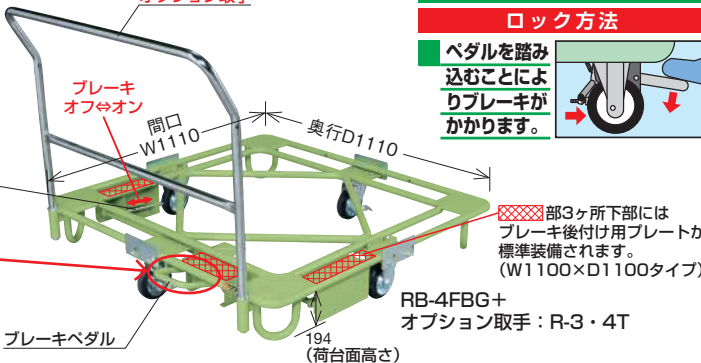

●キャスター：150φゴム車

●フットブレーキ付き 要日数★

均等積載荷重
450kg

均等積載荷重
700kg

オプション取手

フットブレーキ操作方法
ロック方法

ペダルを踏み
込むことによ
りブレーキが
かかります。

●ブレーキペダル部