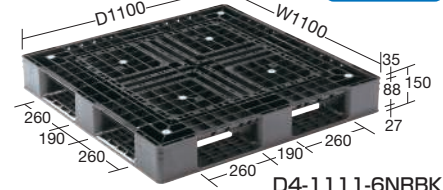

軽量で安価な上、短納期で対応可能。
リサイクル原料を使用しており環境にも優しい。

驚異の重量5.8kg!!
1111サイズでは業界最軽量

D4-1111-17

薄型でバランスよく使用できる
1111サイズベストセラーパレット

D4-1111-11

コストパフォーマンスに優れた
万能パレット

D4-1111-6NRBK

スベリ止めゴム付き | ハンドリフトに適合

1111サイズのハーフパレット
無駄なスペースを省き、
効率アップ

D2-055110

1012サイズのベストセラーパレット

D4-1012-6

1012サイズの最軽量の6.6kg!

D4-1012-13

再生PP
リサイクルパレット

間口×奥行×高さ (W×D×H)	品番	静荷重 (kg)	動荷重 (kg)	差し込み口寸法		カラー	材質	仕様	質量	価格(税抜)	メーカー希望 小売価格
				長辺側	短辺側						
1100×1100×120mm	201165 D4-1111-17	2000	1000	260×87mm	260×87mm	ブラック	再生PP	片面四方差し	5.8kg	¥4,540	¥6,600
1100×1100×120mm	201117 D4-1111-11	2000	1000	260×87mm	260×87mm			片面四方差し	7.1kg	¥5,000	¥10,120
1100×1100×150mm	215266 D4-1111-6NRBK	4000	1000	260×88mm	260×88mm			片面二方差し	10.3kg	¥6,700	¥11,880
1100×550×120mm	201190 D2-055110	2000	500	260×87mm				片面二方差し	4.0kg	¥6,880	¥8,580
1000×1200×120mm	190988 D4-1012-6	2000	1000	260×87mm	260×87mm			片面四方差し	7.8kg	¥5,200	¥10,120
1000×1200×120mm	215280 D4-1012-13	2000	1000	260×87mm	260×87mm			片面四方差し	6.6kg	¥6,200	¥7,480