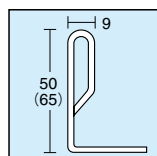

ニューCSワゴンシリーズ グレードアップのご案内

ニューCSツールワゴン

●現行品

棚板断面図

●改良品

スチール製品

ステンレス製品

▲グレードアップ

棚板は皿型・フラット型に使いわけ可能!!

パールホワイトは
15・16
ページをご覧ください

グリーン・アイボリーは
279~284
ページをご覧ください

ステンレスは
862~874
ページをご覧ください

※現行価格で対応致します

※“-”の前に“A”を追加して下さい。

本体カラー	○ 現行商品	変更	○ (新商品 グレードアップ)
● グリーン	CSL-○○○○	➔	CSLA-○○○○
● アイボリー	CSL-○○○○I		CSLA-○○○○I
○ パールホワイト	CSL-○○○○W		CSLA-○○○○W
○ ステンレス	CSL-○○○○SU4		CSLA-○○○○SU4

ニューCSスーパーワゴン

●現行品

棚板断面図

●改良品

スチール製品

ステンレス製品

▲グレードアップ

棚板は皿型・フラット型に使いわけ可能!!

パールホワイトは
17・18
ページをご覧ください

グリーン・アイボリーは
285~294
ページをご覧ください

ステンレスは
863~866
ページをご覧ください

※現行価格で対応致します

※“-”の前に“A”を追加して下さい。

本体カラー	○ 現行商品	変更	○ (新商品 グレードアップ)
● グリーン	CSW-○○○○	➔	CSWA-○○○○
● アイボリー	CSW-○○○○I		CSWA-○○○○I
○ パールホワイト	CSW-○○○○W		CSWA-○○○○W
○ ステンレス	CSW-○○○○SU4(J)		CSWA-○○○○SU4(J)

ニューCSスペシャルワゴン

●現行品

棚板断面図

●改良品

スチール製品

ステンレス製品

▲グレードアップ

棚板は皿型・フラット型に使いわけ可能!!

パールホワイトは
19・20
ページをご覧ください

グリーン・アイボリーは
295~300
ページをご覧ください

ステンレスは
867~868
ページをご覧ください

※現行価格で対応致します

※“-”の前に“A”を追加して下さい。

本体カラー	○ 現行商品	変更	○ (新商品 グレードアップ)
● グリーン	CSS-○○○○	➔	CSSA-○○○○
● アイボリー	CSS-○○○○I		CSSA-○○○○I
○ パールホワイト	CSS-○○○○W		CSSA-○○○○W
○ ステンレス	CSS-○○○○SU4(J)		CSSA-○○○○SU4(J)