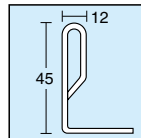

ニューCSワゴンシリーズ グレードアップのご案内

ニューCSパールワゴン

● 現行品

棚板断面図

● 改良品

スチール製品

ステンレス製品

▲ グレードアップ

棚板は皿型・フラット型に使いわけ可能!!

パールホワイトは
21~22ページをご覧ください

グリーン・アイボリーは
301~314ページをご覧ください

ステンレスは
869~872ページをご覧ください

※ 現行価格で対応致します

※ "-"の前に"A"を追加して下さい。

本体カラー	○ 現行商品	変更	○ (新商品 グレードアップ)
● グリーン	CSP-○○○○	➔	CSPA-○○○○
● アイボリー	CSP-○○○○I		CSPA-○○○○I
○ パールホワイト	CSP-○○○○W		CSPA-○○○○W
○ ステンレス	CSP-○○○○SS・SU(4)		CSPA-○○○○SS・SU(4)

ニューCSパールラック・ラックワゴン

● 現行品

棚板断面図

● 改良品

▲ グレードアップ

パールラックワゴンは
315~316ページをご覧ください

パールラックは
697~700ページをご覧ください

皿型・フラット型に使いわけ!!

※ 現行価格で対応致します

※ "-"の前に"A"を追加して下さい。

商品カラー	○ 現行商品	変更	○ (新商品 グレードアップ)
● パールラックワゴン	CSPR-○○○○RI・RNUI	➔	CSPRA-○○○○RI・RNUI
● パールラック	CSPR-○○○○I		CSPRA-○○○○I

ニューCSワゴンヨコ型

棚板断面図

● 現行品

● 改良品

▲ グレードアップ

皿型・フラット型に使いわけ!!

パールホワイトは
23~24~320ページをご覧ください

ステンレスは
886ページをご覧ください

※ 現行価格で対応致します

※ "-"の前に"A"を追加して下さい。

本体カラー	○ 現行商品	変更	○ (新商品 グレードアップ)
○ パールホワイト	CSY-○○○○W	➔	CSYA-○○○○W
○ ステンレス	CSY-○○○○SU4		CSYA-○○○○SU4

ニューCSツールワゴン

● 現行品

● 改良品

▲ グレードアップ

皿型・フラット型に使いわけ!!

アイボリーは
284ページをご覧ください

ステンレスは
874ページをご覧ください

※ 現行価格で対応致します

※ "-"の前に"A"を追加して下さい。

本体カラー	○ 現行商品	変更	○ (新商品 グレードアップ)
● アイボリー	CSL-○○○○I(JI)	➔	CSLA-○○○○I(JI)
○ ステンレス	CSL-○○○○SU4(J)		CSLA-○○○○SU4(J)