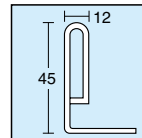

ニューCSワゴンシリーズ グレードアップのご案内

ニューCSパールワゴン

● 現行品

棚板断面図

● 改良品

スチール製品

ステンレス製品

▲ グレードアップ

棚板は皿型・フラット型に使いわけ可能!!

パールホワイトは
21~22ページをご覧ください

グリーン・アイボリーは
301~314ページをご覧ください

ステンレスは
869~872ページをご覧ください

※ 現行価格で対応致します

※ "-"の前に"A"を追加して下さい。

本体カラー	○ 現行商品	変更	○ (新商品 グレードアップ)
● グリーン	CSP-○○○○	➔	CSPA-○○○○
● アイボリー	CSP-○○○○I		CSPA-○○○○I
○ パールホワイト	CSP-○○○○W		CSPA-○○○○W
○ ステンレス	CSP-○○○○SS・SU(4)		CSPA-○○○○SS・SU(4)

ニューCSパールラック・ラックワゴン

● 現行品

棚板断面図

● 改良品

▲ グレードアップ

パールラックワゴンは
315~316ページをご覧ください

パールラックは
697~700ページをご覧ください

皿型・フラット型に使いわけ!!

※ 現行価格で対応致します

※ "-"の前に"A"を追加して下さい。

商品カラー	○ 現行商品	変更	○ (新商品 グレードアップ)
● パールラックワゴン	CSPR-○○○○RI・RNUI	➔	CSPRA-○○○○RI・RNUI
● パールラック	CSPR-○○○○I		CSPRA-○○○○I

ニューCSワゴンヨコ型

棚板断面図

● 現行品

● 改良品

▲ グレードアップ

皿型・フラット型に使いわけ!!

パールホワイトは
23~24~320ページをご覧ください

ステンレスは
886ページをご覧ください

※ 現行価格で対応致します

※ "-"の前に"A"を追加して下さい。

本体カラー	○ 現行商品	変更	○ (新商品 グレードアップ)
○ パールホワイト	CSY-○○○○W	➔	CSYA-○○○○W
○ ステンレス	CSY-○○○○SU4		CSYA-○○○○SU4

ニューCSツールワゴン

● 現行品

● 改良品

▲ グレードアップ

皿型・フラット型に使いわけ!!

アイボリーは
284ページをご覧ください

ステンレスは
874ページをご覧ください

※ 現行価格で対応致します

※ "-"の前に"A"を追加して下さい。

本体カラー	○ 現行商品	変更	○ (新商品 グレードアップ)
● アイボリー	CSL-○○○○I(JI)	➔	CSLA-○○○○I(JI)
○ ステンレス	CSL-○○○○SU4(J)		CSLA-○○○○SU4(J)