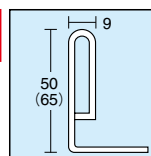

ニューCSスペシャルワゴン

●現行品

棚板断面図

●改良品

スチール製品

ステンレス製品

▲グレードアップ

棚板は皿型・フラット型に使いわけ可能!!