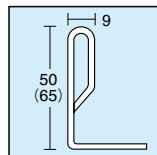

ニューCSワゴンシリーズ グレードアップのご案内

ニューCSツールワゴン

●現行品

棚板断面図

●改良品

スチール製品

ステンレス製品

▲グレードアップ

棚板は皿型・フラット型に使いわけ可能!!

パールホワイトは
15・16
ページをご覧ください

グリーン・アイボリーは
279~284
ページをご覧ください

ステンレスは
862~874
ページをご覧ください

※現行価格で対応致します

※“-”の前に“A”を追加して下さい。

本体カラー	○ 現行商品	変更	○ (新商品 グレードアップ)
● グリーン	CSL-○○○○	➔	CSLA-○○○○
● アイボリー	CSL-○○○○I		CSLA-○○○○I
○ パールホワイト	CSL-○○○○W		CSLA-○○○○W
○ ステンレス	CSL-○○○○SU4		CSLA-○○○○SU4

ニューCSスーパーワゴン

●現行品

棚板断面図

●改良品

スチール製品

ステンレス製品

▲グレードアップ

棚板は皿型・フラット型に使いわけ可能!!

パールホワイトは
17・18
ページをご覧ください

グリーン・アイボリーは
285~294
ページをご覧ください

ステンレスは
863~866
ページをご覧ください

※現行価格で対応致します

※“-”の前に“A”を追加して下さい。

本体カラー	○ 現行商品	変更	○ (新商品 グレードアップ)
● グリーン	CSW-○○○○	➔	CSWA-○○○○
● アイボリー	CSW-○○○○I		CSWA-○○○○I
○ パールホワイト	CSW-○○○○W		CSWA-○○○○W
○ ステンレス	CSW-○○○○SU4(J)		CSWA-○○○○SU4(J)

ニューCSスペシャルワゴン

●現行品

棚板断面図

●改良品

スチール製品

ステンレス製品

▲グレードアップ

棚板は皿型・フラット型に使いわけ可能!!

パールホワイトは
19・20
ページをご覧ください

グリーン・アイボリーは
295~300
ページをご覧ください

ステンレスは
867~868
ページをご覧ください

※現行価格で対応致します

※“-”の前に“A”を追加して下さい。

本体カラー	○ 現行商品	変更	○ (新商品 グレードアップ)
● グリーン	CSS-○○○○	➔	CSSA-○○○○
● アイボリー	CSS-○○○○I		CSSA-○○○○I
○ パールホワイト	CSS-○○○○W		CSSA-○○○○W
○ ステンレス	CSS-○○○○SU4(J)		CSSA-○○○○SU4(J)