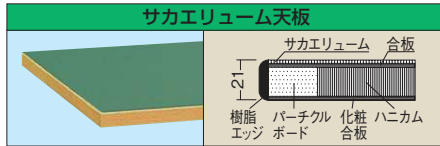

間口1800タイプ

間口×奥行×高さ	天板	○品番(グリーン)	○品番(アイボリー)	質量	価格(税抜)	メーカー希望小売価格
1800×750 ×900mm	サカエリウム天板	031570 KTG-693F	038518 KTG-693FIG	54kg	¥59,960	¥70,000
	スチール天板	031711 KTG-693S	031970 KTG-693SI	58kg	¥57,510	¥67,000
	メラミン天板	031829 KTG-693IG	033019 KTG-693I	54kg	¥57,510	¥67,000
1800×900 ×900mm	サカエリウム天板	031572 KTG-703F	038520 KTG-703FIG	59kg	¥62,770	¥73,000
	スチール天板	031712 KTG-703S	031971 KTG-703SI	63kg	¥60,870	¥71,000
	メラミン天板	031831 KTG-703IG	033021 KTG-703I	59kg	¥60,870	¥71,000

2019年度新製品のご提案!

作業台下部収納棚

- ・組立式
- ・角パイプ
- ・粉体塗装
- ・G グリーン購入法適合商品

作業台下部にファイルや小物を収納するのに便利な棚を新規設定!
KSタイプ~CSタイプのどの作業台にも取付可能です。(後付け可能)

その他新製品を多数揃えています。
詳しくはホームページ
「新製品のご紹介」をご覧ください。

<http://www.sts-sakae.co.jp>

均等耐荷重
(作業台) 350kg
(収納棚) 50kg