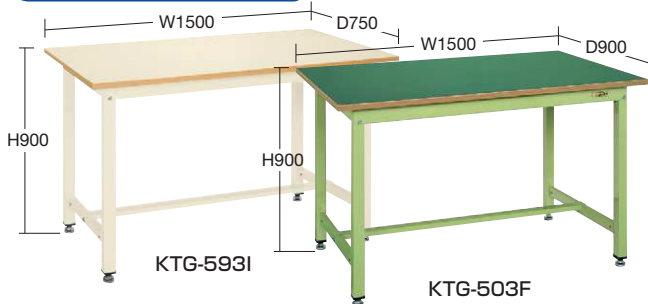

2019年度新製品のご提案!

中量立作業台 KTGタイプ

高さ(立作業台)900mm **組立式**・**角パイプ**・**粉体塗装**
中量立作業台を新規設定! **G** クリーン購入法 適合商品

その他新製品を多数揃えています。
 詳しくはホームページ
「新製品のご紹介」をご覧ください。
<http://www.sts-sakae.co.jp>

均等耐荷重
700kg

NEW

●防振アジャスター
 ●アジャスター: AJ-1M(50φ)
 独自の技術で開発された防振アジャスター。
 強度な衝撃や振動を吸収。
 ネジ径: M16×P2.0

●オプション中板 ※別売
 ※本体と同時に注文の場合、運賃はかかりません。

間口900・1200タイプ

間口×奥行×高さ	天板	○品番(グリーン)	○品番(アイボリー)	質量	価格(税抜)	メーカー希望小売価格
900×750 ×900mm	サカエリウム天板	031567 KTG-393F	038515 KTG-393FIG	34kg	¥39,830	¥46,500
	スチール天板	031708 KTG-393S	031967 KTG-393SI	35kg	¥38,000	¥44,300
	メラミン天板	031826 KTG-393IG	033016 KTG-393I	34kg	¥34,830	¥40,600
1200×750 ×900mm	サカエリウム天板	031568 KTG-493F	038516 KTG-493FIG	40kg	¥47,280	¥55,000
	スチール天板	031709 KTG-493S	031968 KTG-493SI	43kg	¥44,840	¥52,000
	メラミン天板	031827 KTG-493IG	033017 KTG-493I	40kg	¥42,380	¥49,500

間口1500タイプ

間口×奥行×高さ	天板	○品番(グリーン)	○品番(アイボリー)	質量	価格(税抜)	メーカー希望小売価格
1500×750 ×900mm	サカエリウム天板	031569 KTG-593F	038517 KTG-593FIG	46kg	¥55,690	¥65,000
	スチール天板	031710 KTG-593S	031969 KTG-593SI	50kg	¥52,210	¥61,000
	メラミン天板	031828 KTG-593IG	033018 KTG-593I	46kg	¥49,400	¥57,000
1500×900 ×900mm	サカエリウム天板	031571 KTG-503F	038519 KTG-503FIG	52kg	¥58,080	¥67,000
	スチール天板	---	---	---	---	---
	メラミン天板	031830 KTG-503IG	033020 KTG-503I	52kg	¥52,720	¥61,000

2019年度新製品のご提案!

作業台下部収納棚

- ・組立式
- ・角パイプ
- ・粉体塗装
- ・G グリーン購入法適合商品

作業台下部にファイルや小物を収納するのに便利な棚を新規設定!
KSタイプ~CSタイプのどの作業台にも取付可能です。(後付け可能)

その他新製品を多数揃えています。
詳しくはホームページ
「新製品のご紹介」をご覧ください。

<http://www.sts-sakae.co.jp>

均等耐荷重
(作業台) 350kg
(収納棚) 50kg