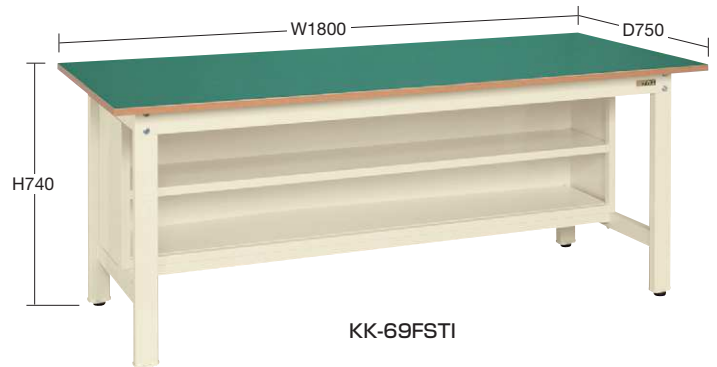

KK-69PSTI

間口×奥行×高さ (W×D×H)	サカエリウム天板				スチール天板				ポリエステル天板			
	品番(グリーン)	質量	価格(税抜)	メーカー希望小売価格	品番	質量	価格(税抜)	メーカー希望小売価格	品番	質量	価格(税抜)	メーカー希望小売価格
1200×750×740mm	040191 KK-49FSTI	44kg	¥60,250	¥70,000	040195 KK-49SSTI	54kg	¥56,010	¥65,000	040197 KK-49PSTI	42kg	¥56,620	¥66,000
1800×750×740mm	040192 KK-69FSTI	62kg	¥72,780	¥85,000	040196 KK-69SSTI	73kg	¥69,190	¥80,000	040198 KK-69PSTI	60kg	¥70,130	¥81,000

●販売店

工場器具・機器の専門メーカー

株式会社 **サカエ**

<http://www.sts-sakae.co.jp/>