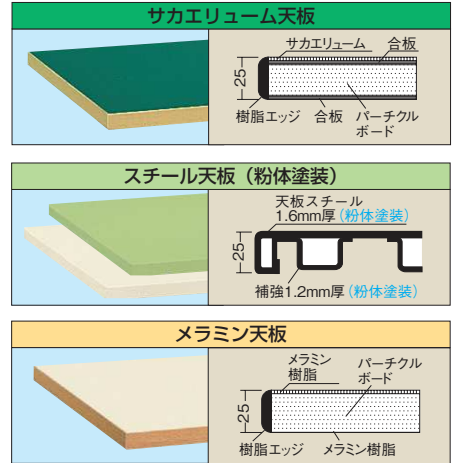

2019年度新製品のご提案!

中量立作業台 KTGタイプ

高さ(立作業台)900mm **組立式**・**角パイプ**・**粉体塗装**
中量立作業台を新規設定! **G** クリーン購入法 適合商品

その他新製品を多数揃えています。
 詳しくはホームページ
「新製品のご紹介」をご覧ください。
<http://www.sts-sakae.co.jp>

均等耐荷重
700kg

NEW

●防振アジャスター
 ●アジャスター: AJ-1M(50φ)
 独自の技術で開発された防振アジャスター。
 強度な衝撃や振動を吸収。
 ネジ径: M16×P2.0

●オプション中板 ※別売
 ※本体と同時に注文の場合、運賃はかかりません。

間口900・1200タイプ

間口×奥行×高さ	天板	○品番(グリーン)	○品番(アイボリー)	質量	価格(税抜)	メーカー希望小売価格
900×750 ×900mm	サカエリウム天板	031567 KTG-393F	038515 KTG-393FIG	34kg	¥39,830	¥46,500
	スチール天板	031708 KTG-393S	031967 KTG-393SI	35kg	¥38,000	¥44,300
	メラミン天板	031826 KTG-393IG	033016 KTG-393I	34kg	¥34,830	¥40,600
1200×750 ×900mm	サカエリウム天板	031568 KTG-493F	038516 KTG-493FIG	40kg	¥47,280	¥55,000
	スチール天板	031709 KTG-493S	031968 KTG-493SI	43kg	¥44,840	¥52,000
	メラミン天板	031827 KTG-493IG	033017 KTG-493I	40kg	¥42,380	¥49,500