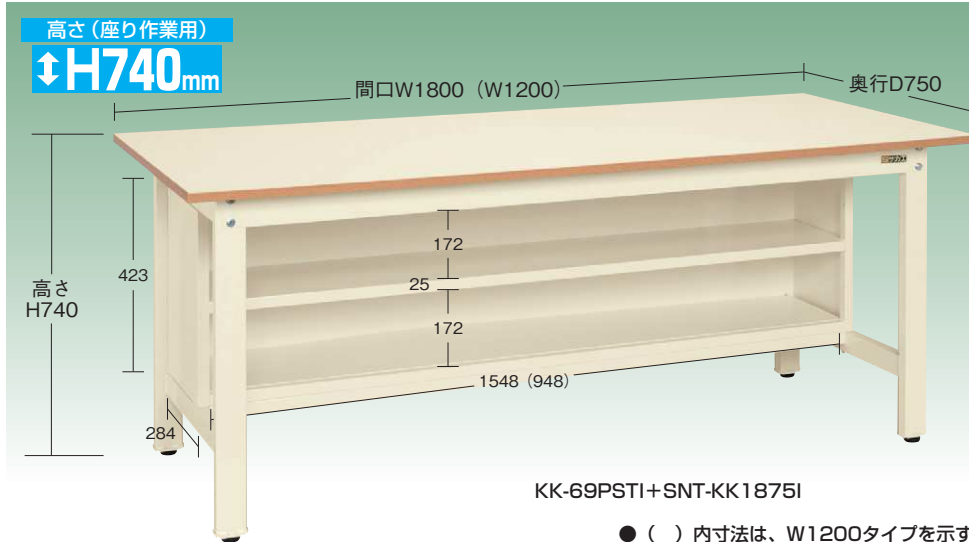

2019年度新製品のご提案!

作業台下部収納棚

- ・組立式
- ・角パイプ
- ・粉体塗装
- ・G グリーン購入法適合商品

作業台下部にファイルや小物を収納するのに便利な棚を新規設定!
KSタイプ~CSタイプのどの作業台にも取付可能です。(後付け可能)

その他新製品を多数揃えています。
詳しくはホームページ
「新製品のご紹介」をご覧ください。

<http://www.sts-sakae.co.jp>

均等耐荷重
(作業台) 350kg
(収納棚) 50kg

●使用例

●使用例

● () 内寸法は、W1200タイプを示す。

●オプション収納棚 運賃別途

●適合機種

KS、KSD、KK、KH、KD、SKK、SKD、CS、KTD、DSK、DSSの各作業台

適合寸法	品番	質量	価格(税抜)	メーカー希望小売価格
1200×750mm用	533161 SNT-KK1275I	18kg	¥28,040	¥32,700
1800×750mm用	533162 SNT-KK1875I	25kg	¥34,170	¥39,900