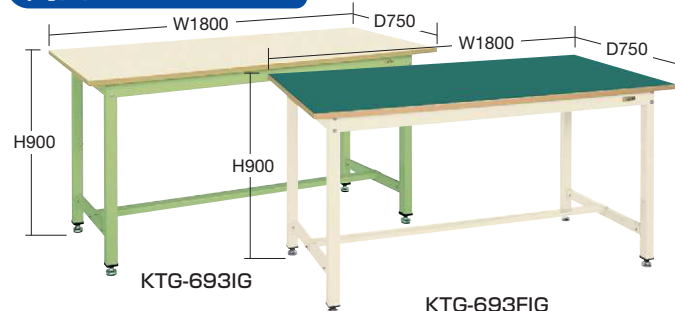

2019年度新製品のご提案!

中量立作業台 KTGタイプ

高さ(立作業台)900mm **組立式**・**角パイプ**・**粉体塗装**
中量立作業台を新規設定! **G** クリーン購入法 適合商品

その他新製品を多数揃えています。
 詳しくはホームページ
「新製品のご紹介」をご覧ください。
<http://www.sts-sakae.co.jp>

均等耐荷重
700kg

NEW

●防振アジャスター
 ●アジャスター: AJ-1M(50φ)
 独自の技術で開発された防振アジャスター。
 強度な衝撃や振動を吸収。
 ネジ径: M16×P2.0

●オプション中板 ※別売
 ※本体と同時に注文の場合、運賃はかかりません。

間口900・1200タイプ

間口×奥行×高さ	天板	○品番(グリーン)	○品番(アイボリー)	質量	価格(税抜)	メーカー希望小売価格
900×750 ×900mm	サカエリウム天板	031567 KTG-393F	038515 KTG-393FIG	34kg	¥39,830	¥46,500
	スチール天板	031708 KTG-393S	031967 KTG-393SI	35kg	¥38,000	¥44,300
	メラミン天板	031826 KTG-393IG	033016 KTG-393I	34kg	¥34,830	¥40,600
1200×750 ×900mm	サカエリウム天板	031568 KTG-493F	038516 KTG-493FIG	40kg	¥47,280	¥55,000
	スチール天板	031709 KTG-493S	031968 KTG-493SI	43kg	¥44,840	¥52,000
	メラミン天板	031827 KTG-493IG	033017 KTG-493I	40kg	¥42,380	¥49,500

間口1500タイプ

間口×奥行×高さ	天板	○品番(グリーン)	○品番(アイボリー)	質量	価格(税抜)	メーカー希望小売価格
1500×750 ×900mm	サカエリウム天板	031569 KTG-593F	038517 KTG-593FIG	46kg	¥55,690	¥65,000
	スチール天板	031710 KTG-593S	031969 KTG-593SI	50kg	¥52,210	¥61,000
	メラミン天板	031828 KTG-593IG	033018 KTG-593I	46kg	¥49,400	¥57,000
1500×900 ×900mm	サカエリウム天板	031571 KTG-503F	038519 KTG-503FIG	52kg	¥58,080	¥67,000
	スチール天板	---	---	---	---	---
	メラミン天板	031830 KTG-503IG	033020 KTG-503I	52kg	¥52,720	¥61,000

間口1800タイプ

間口×奥行×高さ	天板	○品番(グリーン)	○品番(アイボリー)	質量	価格(税抜)	メーカー希望小売価格
1800×750 ×900mm	サカエリウム天板	031570 KTG-693F	038518 KTG-693FIG	54kg	¥59,960	¥70,000
	スチール天板	031711 KTG-693S	031970 KTG-693SI	58kg	¥57,510	¥67,000
	メラミン天板	031829 KTG-693IG	033019 KTG-693I	54kg	¥57,510	¥67,000
1800×900 ×900mm	サカエリウム天板	031572 KTG-703F	038520 KTG-703FIG	59kg	¥62,770	¥73,000
	スチール天板	031712 KTG-703S	031971 KTG-703SI	63kg	¥60,870	¥71,000
	メラミン天板	031831 KTG-703IG	033021 KTG-703I	59kg	¥60,870	¥71,000