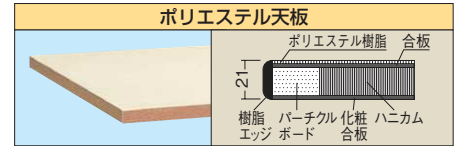

2019年度新製品のご提案!

作業台下部収納棚

- ・組立式
- ・角パイプ
- ・粉体塗装
- ・G グリーン購入法適合商品

作業台下部にファイルや小物を収納するのに便利な棚を新規設定!
KSタイプ~CSタイプのどの作業台にも取付可能です。(後付け可能)

その他新製品を多数揃えています。
詳しくはホームページ
「新製品のご紹介」をご覧ください。

<http://www.sts-sakae.co.jp>

均等耐荷重
(作業台) 350kg
(収納棚) 50kg