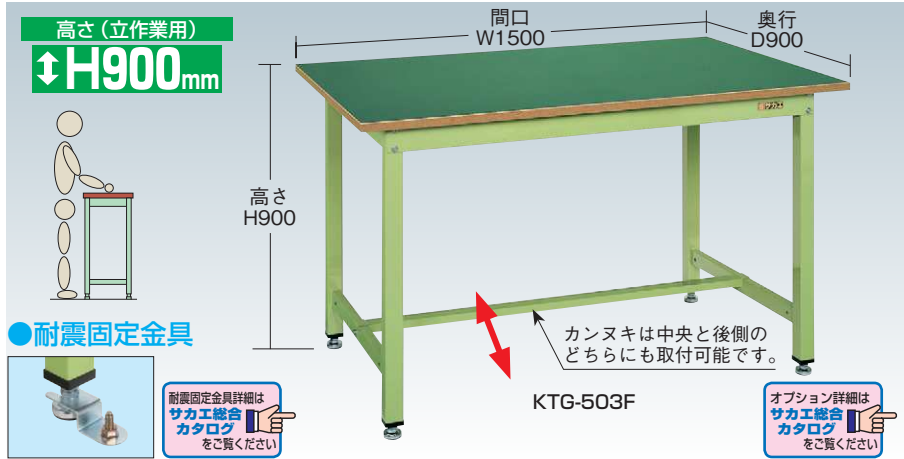

2019年度新製品のご提案!

中量立作業台 KTGタイプ

高さ(立作業台)900mm **組立式**・**角パイプ**・**粉体塗装**
中量立作業台を新規設定! **G** クリーン購入法 適合商品

その他新製品を多数揃えています。
 詳しくはホームページ
「新製品のご紹介」をご覧ください。
<http://www.sts-sakae.co.jp>

均等耐荷重
700kg

NEW

●防振アジャスター
 ●アジャスター: AJ-1M(50φ)
 独自の技術で開発された防振アジャスター。
 強度な衝撃や振動を吸収。
 ネジ径: M16×P2.0

●オプション中板 ※別売
 ※本体と同時に注文の場合、運賃はかかりません。

間口900・1200タイプ

間口×奥行×高さ	天板	○品番(グリーン)	○品番(アイボリー)	質量	価格(税抜)	メーカー希望小売価格
900×750 ×900mm	サカエリウム天板	031567 KTG-393F	038515 KTG-393FIG	34kg	¥39,830	¥46,500
	スチール天板	031708 KTG-393S	031967 KTG-393SI	35kg	¥38,000	¥44,300
	メラミン天板	031826 KTG-393IG	033016 KTG-393I	34kg	¥34,830	¥40,600
1200×750 ×900mm	サカエリウム天板	031568 KTG-493F	038516 KTG-493FIG	40kg	¥47,280	¥55,000
	スチール天板	031709 KTG-493S	031968 KTG-493SI	43kg	¥44,840	¥52,000
	メラミン天板	031827 KTG-493IG	033017 KTG-493I	40kg	¥42,380	¥49,500

2019年度新製品のご提案!

作業台下部収納棚

- ・組立式
- ・角パイプ
- ・粉体塗装
- ・G グリーン購入法適合商品

作業台下部にファイルや小物を収納するのに便利な棚を新規設定!
KSタイプ~CSタイプのどの作業台にも取付可能です。(後付け可能)

その他新製品を多数揃えています。
詳しくはホームページ
「新製品のご紹介」をご覧ください。

<http://www.sts-sakae.co.jp>

均等耐荷重
(作業台) 350kg
(収納棚) 50kg