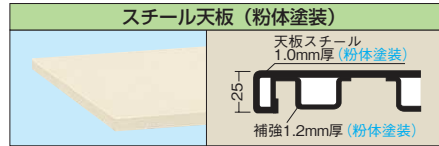

間口1800タイプ

間口×奥行×高さ	天板	○品番(グリーン)	○品番(アイボリー)	質量	価格(税抜)	メーカー希望小売価格
1800×750 ×900mm	サカエリウム天板	031570 KTG-693F	038518 KTG-693FIG	54kg	¥59,960	¥70,000
	スチール天板	031711 KTG-693S	031970 KTG-693SI	58kg	¥57,510	¥67,000
	メラミン天板	031829 KTG-693IG	033019 KTG-693I	54kg	¥57,510	¥67,000
1800×900 ×900mm	サカエリウム天板	031572 KTG-703F	038520 KTG-703FIG	59kg	¥62,770	¥73,000
	スチール天板	031712 KTG-703S	031971 KTG-703SI	63kg	¥60,870	¥71,000
	メラミン天板	031831 KTG-703IG	033021 KTG-703I	59kg	¥60,870	¥71,000

2019年度新製品のご提案!

作業台下部収納棚

- ・組立式
- ・角パイプ
- ・粉体塗装
- ・G グリーン購入法適合商品

作業台下部にファイルや小物を収納するのに便利な棚を新規設定!
KSタイプ~CSタイプのどの作業台にも取付可能です。(後付け可能)

その他新製品を多数揃えています。
詳しくはホームページ
「新製品のご紹介」をご覧ください。

<http://www.sts-sakae.co.jp>

均等耐荷重
(作業台) 350kg
(収納棚) 50kg

●使用例

●使用例

● () 内寸法は、W1200タイプを示す。

●オプション収納棚 運賃別途

●適合機種

KS、KSD、KK、KH、KD、SKK、SKD、CS、KTD、DSK、DSSの各作業台

適合寸法	品番	質量	価格(税抜)	メーカー希望小売価格
1200×750mm用	533161 SNT-KK1275I	18kg	¥28,040	¥32,700
1800×750mm用	533162 SNT-KK1875I	25kg	¥34,170	¥39,900