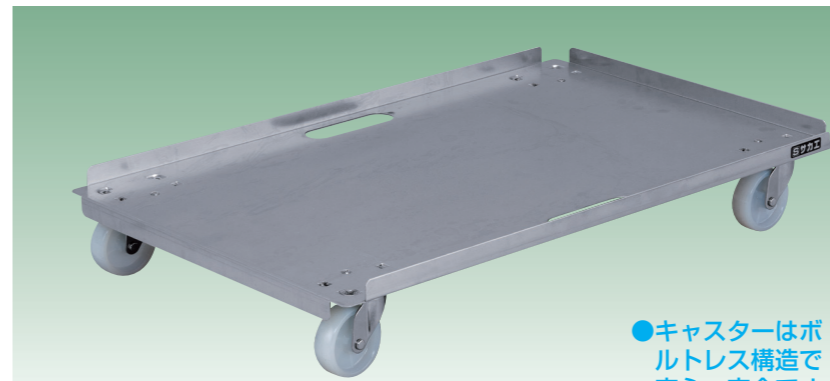

均等積載荷重 **75・100kg**

アルミキャリア

NEW

・完成品

運賃別途

アルミ製の超軽量コンテナ台車が新登場！

ステンレス製品に比べ半分以下の質量。

(当社ステンレス製品：2.4kg アルミ製品：1.2kg)

●キャスターはポルトレス構造で安心・安全です。

※ご要望に応じて別寸法も承ります。(10台以上) 詳細は下記をご覧ください。

●本体はアルミを使用している為、無害・無臭で衛生的です。そのため、製薬・食品工場などでも幅広くご使用頂けます。

●三方コボレ止め構造のため、荷物の積み降しが容易にできます。
●本体材質：A5052-H32
●キャスター：65φナイロン車(スチール金具)

●4方上向き

均等積載荷重 **100kg**