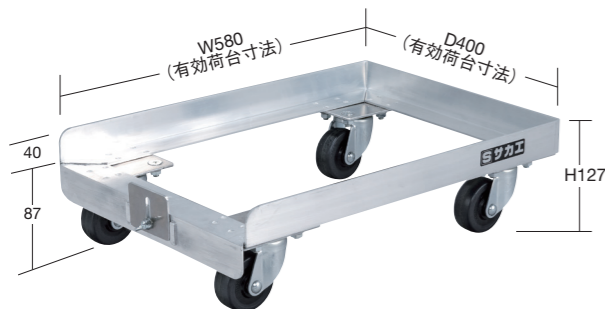

均等積載荷重 **150kg**

アルミコンテナ台車

NEW

・完成品

コンテナ脱落防止のストッパー金具付アルミ製コンテナ台車です！

ストッパー金具

●キャスター：65φゴム車（オール自在）

※コンテナは別売です

●脱落防止ストッパー

●搭載後コンテナが脱落しない様、ストッパー金具で固定することができます。

ストッパー金具上げ状態

ストッパー金具下げ状態

●三方コボレ止め構造の為、台車へのコンテナ搭載が容易にできます。

(単位：mm)

キャスター	有効荷台寸法×高さ	品番	質量	価格(税抜)	メーカー希望小売価格
オール自在	W540×D380×H127	218941 S-0DAL	2.9kg	¥23,580	¥27,590

●適合コンテナ
サカエオリジナルコンテナ：23-3TM, 50ATM, 30BTM, 40BTM, 50BTM, 50B2TM, CL-50TM, P31B, P51B
三甲：オリコン30B, 50B, 60B

(単位：mm)

キャスター	有効荷台寸法×高さ	品番	質量	価格(税抜)	メーカー希望小売価格
オール自在	W580×D400×H127	218942 S-4DAL	3.0kg	¥23,720	¥27,750

●適合コンテナ
三甲：19, 28-4, 54, 54-2, A50H, A50N
セキスイ：CS542, 番重A, B, E

(単位：mm)

キャスター	有効荷台寸法×高さ	品番	質量	価格(税抜)	メーカー希望小売価格
オール自在	W655×D450×H127	218943 S-6DAL	3.1kg	¥24,000	¥28,080

●適合コンテナ
サカエオリジナルコンテナ：75BTM, 75B2TM
三甲：オリコン55B, 75B, H88B, 95B
セキスイ：CS72, 大型A, B