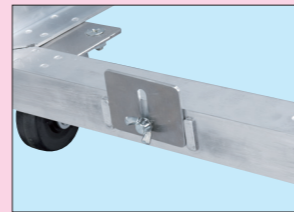

均等積載荷重 **150kg**

アルミコンテナ台車

NEW

・完成品

コンテナ脱落防止のストッパー金具付アルミ製コンテナ台車です！

ストッパー金具

●キャスター：65φゴム車（オール自在）

※コンテナは別売です

●脱落防止ストッパー

●搭載後コンテナが脱落しない様、ストッパー金具で固定することができます。

ストッパー金具上げ状態

ストッパー金具下げ状態

●三方コボレ止め構造の為、台車へのコンテナ搭載が容易にできます。

(単位：mm)

キャスター	有効荷台寸法×高さ	品番	質量	価格(税抜)	メーカー希望小売価格
オール自在	W540×D380×H127	218941 S-0DAL	2.9kg	¥23,580	¥27,590

●キャスターはポルトレス構造で安心・安全です。

※ご要望に応じて別寸法も承ります。(10台以上) 詳細は下記をご覧ください。

●本体はアルミを使用している為、無害・無臭で衛生的です。そのため、製薬・食品工場などでも幅広くご使用頂けます。

●三方コボレ止め構造のため、荷物の積み降しが容易にできます。
●本体材質：A5052-H32
●キャスター：65φナイロン車(スチール金具)

●4方上向き

均等積載荷重 **100kg**