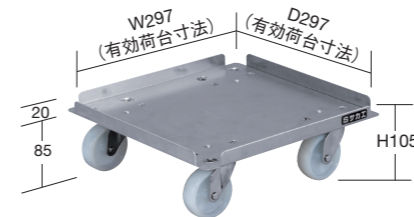

●キャスターはポルトレス構造で安心・安全です。

※ご要望に応じて別寸法も承ります。(10台以上) 詳細は下記をご覧ください。

●本体はアルミを使用している為、無害・無臭で衛生的です。そのため、製薬・食品工場などでも幅広くご使用頂けます。

●三方コボレ止め構造のため、荷物の積み降しが容易にできます。
●本体材質：A5052-H32
●キャスター：65φナイロン車(スチール金具)

●4方上向き

均等積載荷重 **100kg**

●Dタイプ

(単位：mm)

有効荷台寸法×高さ	品番	質量	価格(税抜)	メーカー希望小売価格
W297×D297×H105	211801 SUC-2AL	1.2kg	¥6,580	¥7,700

●3方上向き

均等積載荷重 **100kg**

●Cタイプ

(単位：mm)

有効荷台寸法×高さ	品番	質量	価格(税抜)	メーカー希望小売価格
W408×D282×H105	211802 SUC-1AL	1.3kg	¥7,380	¥8,630