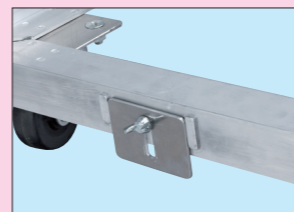

均等積載荷重 **150kg**

アルミコンテナ台車

NEW

・完成品

コンテナ脱落防止のストッパー金具付アルミ製コンテナ台車です！

ストッパー金具

●キャスター：65φゴム車（オール自在）

※コンテナは別売です

●脱落防止ストッパー

●搭載後コンテナが脱落しない様、ストッパー金具で固定することができます。

ストッパー金具上げ状態

ストッパー金具下げ状態

●三方コボレ止め構造の為、台車へのコンテナ搭載が容易にできます。

(単位：mm)

キャスター	有効荷台寸法×高さ	品番	質量	価格(税抜)	メーカー希望小売価格
オール自在	W540×D380×H127	218941 S-0DAL	2.9kg	¥23,580	¥27,590

●キャスターはポルトレス構造で安心・安全です。

※ご要望に応じて別寸法も承ります。(10台以上) 詳細は下記をご覧ください。

●本体はアルミを使用している為、無害・無臭で衛生的です。そのため、製薬・食品工場などでも幅広くご使用頂けます。

●三方コボレ止め構造のため、荷物の積み降しが容易にできます。
●本体材質：A5052-H32
●キャスター：65φナイロン車(スチール金具)

●4方上向き

均等積載荷重 **100kg**