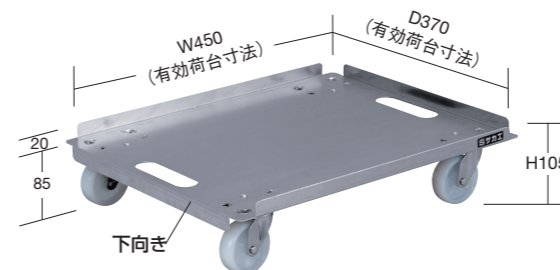

●キャスターはポルトレス構造で安心・安全です。

※ご要望に応じて別寸法も承ります。(10台以上) 詳細は下記をご覧ください。

●本体はアルミを使用している為、無害・無臭で衛生的です。そのため、製薬・食品工場などでも幅広くご使用頂けます。

●三方コボレ止め構造のため、荷物の積み降しが容易にできます。
●本体材質：A5052-H32
●キャスター：65φナイロン車(スチール金具)

●4方上向き

均等積載荷重 **100kg**

●Dタイプ

(単位：mm)

有効荷台寸法×高さ	品番	質量	価格(税抜)	メーカー希望小売価格
W297×D297×H105	211801 SUC-2AL	1.2kg	¥6,580	¥7,700

●3方上向き

均等積載荷重 **100kg**

●Cタイプ

(単位：mm)

有効荷台寸法×高さ	品番	質量	価格(税抜)	メーカー希望小売価格
W408×D282×H105	211802 SUC-1AL	1.3kg	¥7,380	¥8,630

●適合コンテナ
三甲：B-9, 6, 6B, 9A-1, 9A-2, 9B, 9B-4 テンパコ：10(T)
三菱：S-6, S-9, S-9F, S-12C, C-10, SB-12, N-9, WN-5, KC-4
セキスイ：T-9・II, TN-9 DICプラスチック：DA-14, NCS-9

●3方上向き

均等積載荷重 **100kg**

●Cタイプ

(単位：mm)

有効荷台寸法×高さ	品番	質量	価格(税抜)	メーカー希望小売価格
W450×D370×H105	211803 SUC-5AL	1.5kg	¥8,160	¥9,550