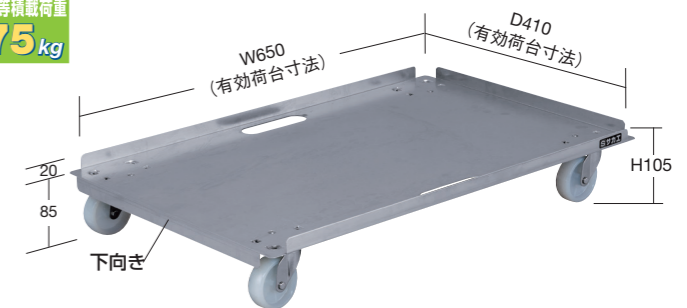

●適合コンテナ
三甲：B-9, 6, 6B, 9A-1, 9A-2, 9B, 9B-4 テンパコ：10(T)
三菱：S-6, S-9, S-9F, S-12C, C-10, SB-12, N-9, WN-5, KC-4
セキスイ：T-9・II, TN-9 DICプラスチック：DA-14, NCS-9

●3方上向き

均等積載荷重 **100kg**

●Cタイプ

(単位：mm)

有効荷台寸法×高さ	品番	質量	価格(税抜)	メーカー希望小売価格
W450×D370×H105	211803 SUC-5AL	1.5kg	¥8,160	¥9,550

●適合コンテナ
三甲：B-25K, 25N, 24-2B
三菱：S-14, S-24 (MT)
DICプラスチック：DA-24

●3方上向き

均等積載荷重 **75kg**

●Cタイプ

(単位：mm)

有効荷台寸法×高さ	品番	質量	価格(税抜)	メーカー希望小売価格
W650×D410×H105	211804 SUC-6AL	1.9kg	¥9,050	¥10,590

●適合コンテナ
三甲：32B-2~2個, 39B, 64B, B-13~2個, B-32, E, 22A, 22E, 22F, 53
DICプラスチック：DA-17~2個, RC-37
セキスイ：TS-33 テンパコ：49M