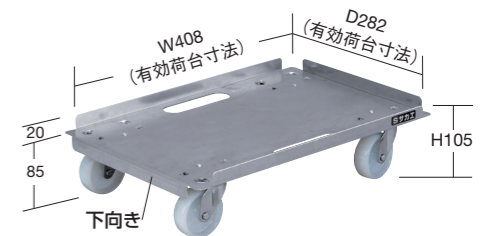

●キャスターはポルトレス構造で安心・安全です。

※ご要望に応じて別寸法も承ります。(10台以上) 詳細は下記をご覧ください。

●本体はアルミを使用している為、無害・無臭で衛生的です。そのため、製薬・食品工場などでも幅広くご使用頂けます。

●三方コボレ止め構造のため、荷物の積み降しが容易にできます。
●本体材質：A5052-H32
●キャスター：65φナイロン車(スチール金具)

●4方上向き

均等積載荷重 **100kg**

●Dタイプ

(単位：mm)

有効荷台寸法×高さ	品番	質量	価格(税抜)	メーカー希望小売価格
W297×D297×H105	211801 SUC-2AL	1.2kg	¥6,580	¥7,700

●3方上向き

均等積載荷重 **100kg**

●Cタイプ

(単位：mm)

有効荷台寸法×高さ	品番	質量	価格(税抜)	メーカー希望小売価格
W408×D282×H105	211802 SUC-1AL	1.3kg	¥7,380	¥8,630