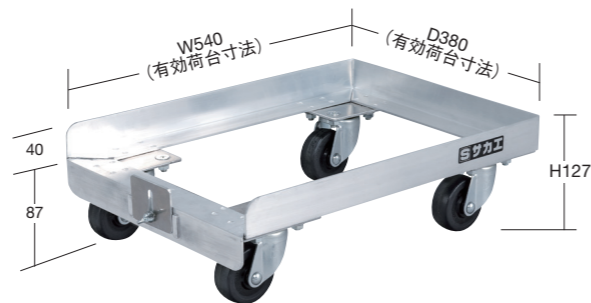

均等積載荷重 **150kg**

アルミコンテナ台車

NEW

・完成品

コンテナ脱落防止のストッパー金具付アルミ製コンテナ台車です！

ストッパー金具

●キャスター：65φゴム車（オール自在）

※コンテナは別売です

●脱落防止ストッパー

●搭載後コンテナが脱落しない様、ストッパー金具で固定することができます。

ストッパー金具上げ状態

ストッパー金具下げ状態

●三方コボレ止め構造の為、台車へのコンテナ搭載が容易にできます。

(単位：mm)

キャスター	有効荷台寸法×高さ	品番	質量	価格(税抜)	メーカー希望小売価格
オール自在	W540×D380×H127	218941 S-0DAL	2.9kg	¥23,580	¥27,590

●適合コンテナ
サカエオリジナルコンテナ：23-3TM, 50ATM, 30BTM, 40BTM, 50BTM, 50B2TM, CL-50TM, P31B, P51B
三甲：オリコン30B, 50B, 60B

(単位：mm)

キャスター	有効荷台寸法×高さ	品番	質量	価格(税抜)	メーカー希望小売価格
オール自在	W580×D400×H127	218942 S-4DAL	3.0kg	¥23,720	¥27,750

●適合コンテナ
三甲：19, 28-4, 54, 54-2, A50H, A50N
セキスイ：CS542, 番重A, B, E

(単位：mm)

キャスター	有効荷台寸法×高さ	品番	質量	価格(税抜)	メーカー希望小売価格
オール自在	W655×D450×H127	218943 S-6DAL	3.1kg	¥24,000	¥28,080

●適合コンテナ
サカエオリジナルコンテナ：75BTM, 75B2TM
三甲：オリコン55B, 75B, H88B, 95B
セキスイ：CS72, 大型A, B