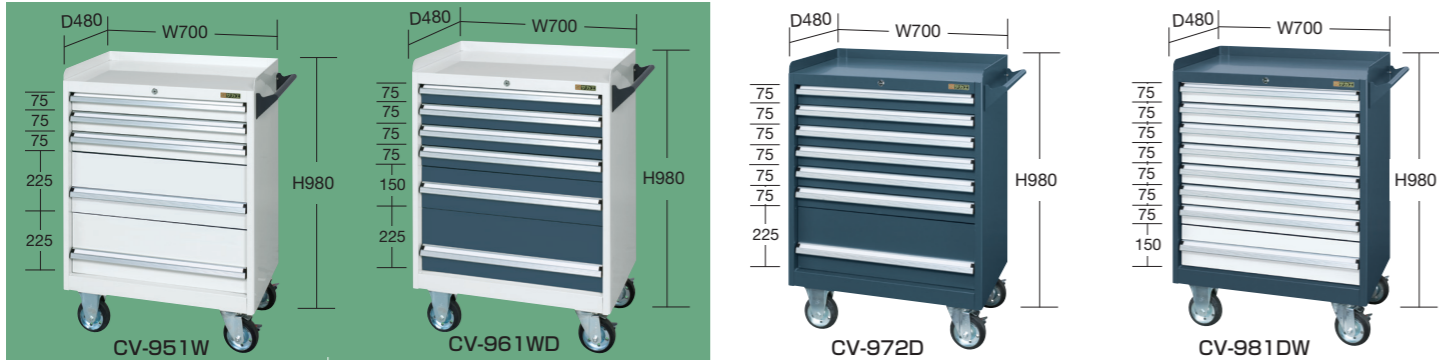

1.オールロック機構

全ての引出しが同時にロックされ、大切な工具・部品を守ります。

2.ラッチ機構

引き手を引くだけで自動的にストッパーが外れ、スムーズに引出しが開けられます。

●ボールスライドレール

開閉が非常にスムーズで100%引出すことができ、収納物の出し入れが容易に行えます。

キャビネットワゴン ボールスライドレール仕様

本体カラー×引出しカラー	品番				キャスター	質量	引出し(段数)	引出し高さ	価格(税抜)	メーカー希望小売価格
開口×奥行×高さ	パールホワイト×パールホワイト	パールホワイト×ダークグレー	ダークグレー×ダークグレー	ダークグレー×パールホワイト						
700×480×980	021191 CV-951W	021201 CV-951WD	021196 CV-951D	021206 CV-951DW	125φ ゴム車	64kg	5段	H75: 3段、H225: 2段	¥126,240	¥147,700
	021192 CV-961W	021202 CV-961WD	021197 CV-961D	021207 CV-961DW		68kg	6段	H75: 4段、H150: 1段、H225: 1段	¥138,190	¥161,700
	021193 CV-971W	021203 CV-971WD	021198 CV-971D	021208 CV-971DW		74kg	7段	H75: 5段、H150: 2段	¥150,130	¥175,700
	021194 CV-972W	021204 CV-972WD	021199 CV-972D	021209 CV-972DW		72kg	7段	H75: 6段、H225: 1段	¥149,090	¥174,400
	021195 CV-981W	021205 CV-981WD	021200 CV-981D	021210 CV-981DW		77kg	8段	H75: 7段、H150: 1段	¥161,040	¥188,400