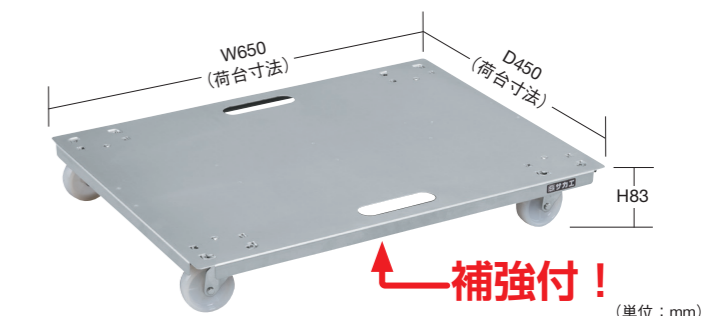

●アジャスター: SUS-AJ10 (M12×P1.75mm)

間口×奥行×高さ	品番	質量	価格(税抜)	メーカー希望小売価格
1200×600×190~230	034768 GA-1260HAL	10.3kg	¥65,600	¥76,800

●アジャスター: SUS-AJ10 (M12×P1.75mm)

◎オプション連結ボルトを使用する事によりタテ方向・ヨコ方向ともに連結する事ができます。

ボルトを取付けて差し込むだけの簡単連結

●オプション連結ボルトセット

運賃別途

※本体と同時に注文の場合、運賃はかかりません。

ステンレス SUS304

品番	価格(税抜)/1セット	メーカー希望小売価格/1セット
034770 GA-RKSET	¥660	¥770

●連結ボルト・ワッシャー・ナット各2個セット

持ち運び便利な超軽量アルミフラットキャリアが新登場!!

特長

- アルミを使用した軽量で外観の良い天面がフラット構造の台車です。
- フラット構造なので、台車に応じた様々なサイズの荷物を運搬できます。
- 本体はアルミを使用している為、無音無臭で衛生的です。食品工場などでも幅広くご使用頂けます。
- 本体材質: A5052-H32

外形寸法×高さ	品番	質量	価格(税抜)	メーカー希望小売価格
W450×D300×H83	211811 SUC-43FAL	1.4kg	¥7,600	¥8,890