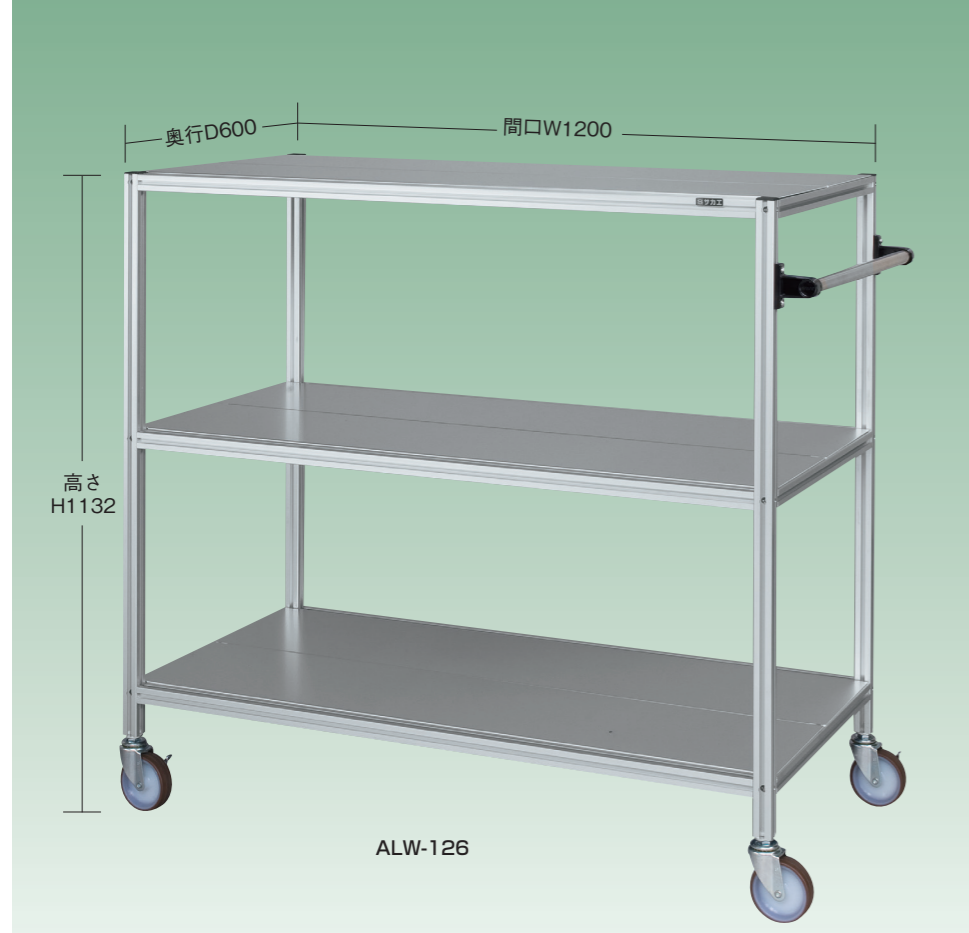

アルミフレームを採用した スタイリッシュなオールアルミ製ワゴンです。

●アルミ棚はアルミフレームの溝にひっかけ、ボルトで固定する為、抜ける心配はありません。

支柱・フレーム	アルミ A6063-T5
棚板	アルミ A5052-H32

間口×奥行×高さ	品番	キャスター	質量	価格(税抜)	メーカー希望小売価格
900×600×1132mm	027599 ALW-906	100φナイロンウレタン車	26kg	¥99,890	¥116,900
	027600 ALW-906D	100φ導電ゴム車	26kg	¥99,400	¥116,300

間口×奥行×高さ	品番	キャスター	質量	価格(税抜)	メーカー希望小売価格
1200×600×1132mm	027601 ALW-126	100φナイロンウレタン車	30kg	¥104,230	¥121,900
	027602 ALW-126D	100φ導電ゴム車	30kg	¥103,750	¥121,400

3※キャスターは、ストッパー付2個 ※導電性ゴム車は化学反応により、床面が黒くなる場合があります。

アルミ製の足踏台に新サイズが登場!

タテ・ヨコ連結自由・自在!! 高さ110~150・190~230・300~340mm

間口×奥行×高さ	品番	質量	価格(税抜)	メーカー希望小売価格
600×450×110~150	034765 GA-0645AL	4.4kg	¥40,320	¥47,170
600×450×190~230	034766 GA-0645HAL	4.6kg	¥41,930	¥49,060
600×450×300~340	034767 GA-0645H3AL	5.6kg	¥46,420	¥54,300

- アルミを使用した軽量で外観の良い天面がフラット構造の台車です。
- フラット構造なので、台車に応じた様々なサイズの荷物を運搬できます。
- 本体はアルミを使用している為、無音無臭で衛生的です。食品工場などでも幅広くご使用頂けます。
- 本体材質: A5052-H32

外形寸法×高さ	品番	質量	価格(税抜)	メーカー希望小売価格
W450×D300×H83	211811 SUC-43FAL	1.4kg	¥7,600	¥8,890