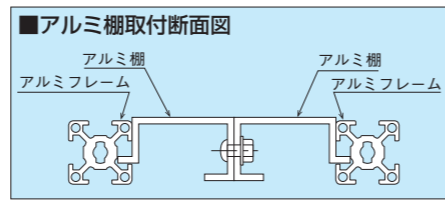

アルミフレームを採用した スタイリッシュなオールアルミ製ワゴンです。

●アルミ棚はアルミフレームの溝にひっかけ、ボルトで固定する為、抜ける心配はありません。

支柱・フレーム	アルミ A6063-T5
棚板	アルミ A5052-H32

間口×奥行×高さ	品番	キャスター	質量	価格(税抜)	メーカー希望小売価格
900×600×1132mm	027599 ALW-906	100φナイロンウレタン車	26kg	¥99,890	¥116,900
	027600 ALW-906D	100φ導電ゴム車	26kg	¥99,400	¥116,300

間口×奥行×高さ	品番	キャスター	質量	価格(税抜)	メーカー希望小売価格
1200×600×1132mm	027601 ALW-126	100φナイロンウレタン車	30kg	¥104,230	¥121,900
	027602 ALW-126D	100φ導電ゴム車	30kg	¥103,750	¥121,400

3※キャスターは、ストッパー付2個 ※導電性ゴム車は化学反応により、床面が黒くなる場合があります。