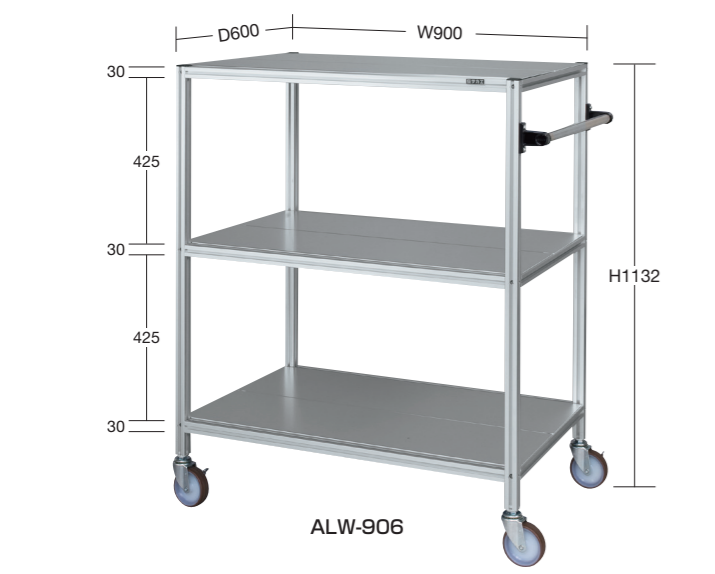

アルミフレームを採用した スタイリッシュなオールアルミ製ワゴンです。

●アルミ棚はアルミフレームの溝にひっかけ、ボルトで固定する為、抜ける心配はありません。

支柱・フレーム	アルミ A6063-T5
棚板	アルミ A5052-H32

間口×奥行×高さ	品番	キャスター	質量	価格(税抜)	メーカー希望小売価格
900×600×1132mm	027599 ALW-906	100φナイロンウレタン車	26kg	¥99,890	¥116,900
	027600 ALW-906D	100φ導電ゴム車	26kg	¥99,400	¥116,300

間口×奥行×高さ	品番	キャスター	質量	価格(税抜)	メーカー希望小売価格
1200×600×1132mm	027601 ALW-126	100φナイロンウレタン車	30kg	¥104,230	¥121,900
	027602 ALW-126D	100φ導電ゴム車	30kg	¥103,750	¥121,400

3※キャスターは、ストッパー付2個 ※導電性ゴム車は化学反応により、床面が黒くなる場合があります。

アルミ製の足踏台に新サイズが登場!

タテ・ヨコ連結自由・自在!! 高さ110~150・190~230・300~340mm

間口×奥行×高さ	品番	質量	価格(税抜)	メーカー希望小売価格
600×450×110~150	034765 GA-0645AL	4.4kg	¥40,320	¥47,170
600×450×190~230	034766 GA-0645HAL	4.6kg	¥41,930	¥49,060
600×450×300~340	034767 GA-0645H3AL	5.6kg	¥46,420	¥54,300

- アルミを使用した軽量で外観の良い天面がフラット構造の台車です。
- フラット構造なので、台車に応じた様々なサイズの荷物を運搬できます。
- 本体はアルミを使用している為、無音無臭で衛生的です。食品工場などでも幅広くご使用頂けます。
- 本体材質: A5052-H32

外形寸法×高さ	品番	質量	価格(税抜)	メーカー希望小売価格
W450×D300×H83	211811 SUC-43FAL	1.4kg	¥7,600	¥8,890