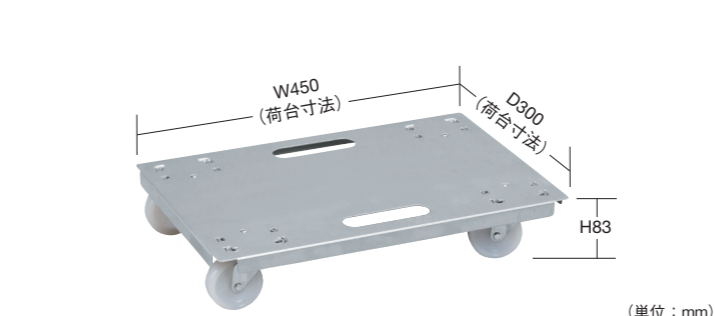

●アジャスター: SUS-AJ10 (M12×P1.75mm)

間口×奥行×高さ	品番	質量	価格(税抜)	メーカー希望小売価格
1200×600×190~230	034768 GA-1260HAL	10.3kg	¥65,600	¥76,800

●アジャスター: SUS-AJ10 (M12×P1.75mm)

◎オプション連結ボルトを使用する事によりタテ方向・ヨコ方向ともに連結する事ができます。

ボルトを取付けて差し込むだけの簡単連結

●オプション連結ボルトセット

運賃別途

※本体と同時に注文の場合、運賃はかかりません。

ステンレス SUS304

品番	価格(税抜)/1セット	メーカー希望小売価格/1セット
034770 GA-RKSET	¥660	¥770

●連結ボルト・ワッシャー・ナット各2個セット

持ち運び便利な超軽量アルミフラットキャリアが新登場!!

特長

- アルミを使用した軽量で外観の良い天面がフラット構造の台車です。
- フラット構造なので、台車に応じた様々なサイズの荷物を運搬できます。
- 本体はアルミを使用している為、無音無臭で衛生的です。食品工場などでも幅広くご使用頂けます。
- 本体材質: A5052-H32

外形寸法×高さ	品番	質量	価格(税抜)	メーカー希望小売価格
W450×D300×H83	211811 SUC-43FAL	1.4kg	¥7,600	¥8,890