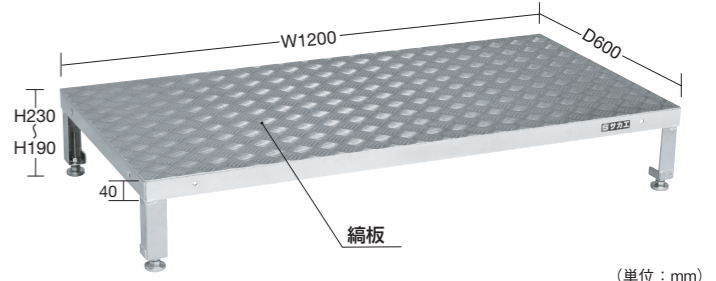

アルミフレームを採用した スタイリッシュなオールアルミ製ワゴンです。

●アルミ棚はアルミフレームの溝にひっかけ、ボルトで固定する為、抜ける心配はありません。

支柱・フレーム	アルミ A6063-T5
棚板	アルミ A5052-H32

間口×奥行×高さ	品番	キャスター	質量	価格(税抜)	メーカー希望小売価格
900×600×1132mm	027599 ALW-906	100φナイロンウレタン車	26kg	¥99,890	¥116,900
	027600 ALW-906D	100φ導電ゴム車	26kg	¥99,400	¥116,300

間口×奥行×高さ	品番	キャスター	質量	価格(税抜)	メーカー希望小売価格
1200×600×1132mm	027601 ALW-126	100φナイロンウレタン車	30kg	¥104,230	¥121,900
	027602 ALW-126D	100φ導電ゴム車	30kg	¥103,750	¥121,400

3※キャスターは、ストッパー付2個 ※導電性ゴム車は化学反応により、床面が黒くなる場合があります。

アルミ製の足踏台に新サイズが登場!

タテ・ヨコ連結自由・自在!! 高さ110~150・190~230・300~340mm

間口×奥行×高さ	品番	質量	価格(税抜)	メーカー希望小売価格
600×450×110~150	034765 GA-0645AL	4.4kg	¥40,320	¥47,170
600×450×190~230	034766 GA-0645HAL	4.6kg	¥41,930	¥49,060
600×450×300~340	034767 GA-0645H3AL	5.6kg	¥46,420	¥54,300

- アルミを使用した軽量で外観の良い天面がフラット構造の台車です。
- フラット構造なので、台車に応じた様々なサイズの荷物を運搬できます。
- 本体はアルミを使用している為、無音無臭で衛生的です。食品工場などでも幅広くご使用頂けます。
- 本体材質: A5052-H32

外形寸法×高さ	品番	質量	価格(税抜)	メーカー希望小売価格
W450×D300×H83	211811 SUC-43FAL	1.4kg	¥7,600	¥8,890