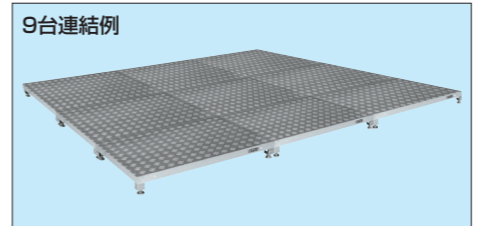

アルミフレームを採用した スタイリッシュなオールアルミ製ワゴンです。

●アルミ棚はアルミフレームの溝にひっかけ、ボルトで固定する為、抜ける心配はありません。

支柱・フレーム	アルミ A6063-T5
棚板	アルミ A5052-H32

間口×奥行×高さ	品番	キャスター	質量	価格(税抜)	メーカー希望小売価格
900×600×1132mm	027599 ALW-906	100φナイロンウレタン車	26kg	¥99,890	¥116,900
	027600 ALW-906D	100φ導電ゴム車	26kg	¥99,400	¥116,300

アルミ製の足踏台に新サイズが登場!

タテ・ヨコ連結自由・自在!! 高さ110~150・190~230・300~340mm

間口×奥行×高さ	品番	質量	価格(税抜)	メーカー希望小売価格
600×450×110~150	034765 GA-0645AL	4.4kg	¥40,320	¥47,170
600×450×190~230	034766 GA-0645HAL	4.6kg	¥41,930	¥49,060
600×450×300~340	034767 GA-0645H3AL	5.6kg	¥46,420	¥54,300

●アジャスター: SUS-AJ10 (M12×P1.75mm)

間口×奥行×高さ	品番	質量	価格(税抜)	メーカー希望小売価格
1200×600×190~230	034768 GA-1260HAL	10.3kg	¥65,600	¥76,800

●アジャスター: SUS-AJ10 (M12×P1.75mm)

◎オプション連結ボルトを使用する事によりタテ方向・ヨコ方向ともに連結する事ができます。

ボルトを取付けて差し込むだけの簡単連結

- アルミを使用した軽量で外観の良い天面がフラット構造の台車です。
- フラット構造なので、台車に応じた様々なサイズの荷物を運搬できます。
- 本体はアルミを使用している為、無音無臭で衛生的です。食品工場などでも幅広くご使用頂けます。
- 本体材質: A5052-H32

外形寸法×高さ	品番	質量	価格(税抜)	メーカー希望小売価格
W450×D300×H83	211811 SUC-43FAL	1.4kg	¥7,600	¥8,890