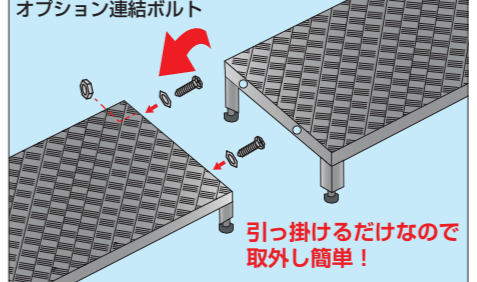

アルミ製の足踏台に新サイズが登場!

タテ・ヨコ連結自由・自在!! 高さ110~150・190~230・300~340mm

間口×奥行×高さ	品番	質量	価格(税抜)	メーカー希望小売価格
600×450×110~150	034765 GA-0645AL	4.4kg	¥40,320	¥47,170
600×450×190~230	034766 GA-0645HAL	4.6kg	¥41,930	¥49,060
600×450×300~340	034767 GA-0645H3AL	5.6kg	¥46,420	¥54,300

●アジャスター: SUS-AJ10 (M12×P1.75mm)

間口×奥行×高さ	品番	質量	価格(税抜)	メーカー希望小売価格
1200×600×190~230	034768 GA-1260HAL	10.3kg	¥65,600	¥76,800

●アジャスター: SUS-AJ10 (M12×P1.75mm)

◎オプション連結ボルトを使用する事によりタテ方向・ヨコ方向ともに連結する事ができます。

ボルトを取付けて差し込むだけの簡単連結

●オプション連結ボルトセット

運賃別途

※本体と同時に注文の場合、運賃はかかりません。

ステンレス SUS304

品番	価格(税抜)/1セット	メーカー希望小売価格/1セット
034770 GA-RKSET	¥660	¥770

●連結ボルト・ワッシャー・ナット各2個セット

持ち運び便利な超軽量アルミフラットキャリアが新登場!!

特長

- アルミを使用した軽量で外観の良い天面がフラット構造の台車です。
- フラット構造なので、台車に応じた様々なサイズの荷物を運搬できます。
- 本体はアルミを使用している為、無音無臭で衛生的です。食品工場などでも幅広くご使用頂けます。
- 本体材質: A5052-H32

外形寸法×高さ	品番	質量	価格(税抜)	メーカー希望小売価格
W450×D300×H83	211811 SUC-43FAL	1.4kg	¥7,600	¥8,890