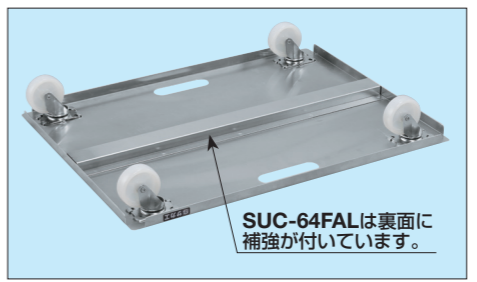

●アジャスター: SUS-AJ10 (M12×P1.75mm)

間口×奥行×高さ	品番	質量	価格(税抜)	メーカー希望小売価格
1200×600×190~230	034768 GA-1260HAL	10.3kg	¥65,600	¥76,800

●アジャスター: SUS-AJ10 (M12×P1.75mm)

◎オプション連結ボルトを使用する事によりタテ方向・ヨコ方向ともに連結する事ができます。

ボルトを取付けて差し込むだけの簡単連結

●オプション連結ボルトセット

運賃別途

※本体と同時に注文の場合、運賃はかかりません。

ステンレス SUS304

品番	価格(税抜)/1セット	メーカー希望小売価格/1セット
034770 GA-RKSET	¥660	¥770

●連結ボルト・ワッシャー・ナット各2個セット

持ち運び便利な超軽量アルミフラットキャリアが新登場!!

特長

- アルミを使用した軽量で外観の良い天面がフラット構造の台車です。
- フラット構造なので、台車に応じた様々なサイズの荷物を運搬できます。
- 本体はアルミを使用している為、無音無臭で衛生的です。食品工場などでも幅広くご使用頂けます。
- 本体材質: A5052-H32

外形寸法×高さ	品番	質量	価格(税抜)	メーカー希望小売価格
W450×D300×H83	211811 SUC-43FAL	1.4kg	¥7,600	¥8,890