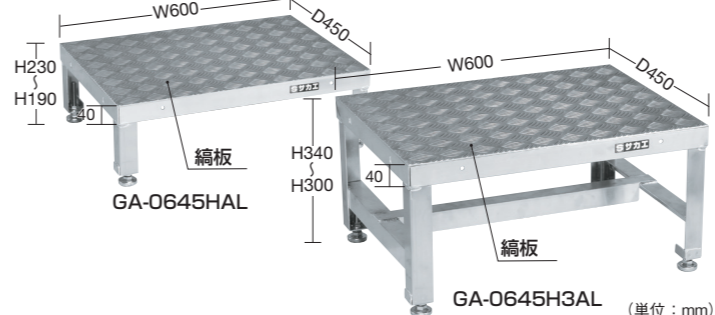

アルミ製の足踏台に新サイズが登場!

タテ・ヨコ連結自由・自在!! 高さ110~150・190~230・300~340mm