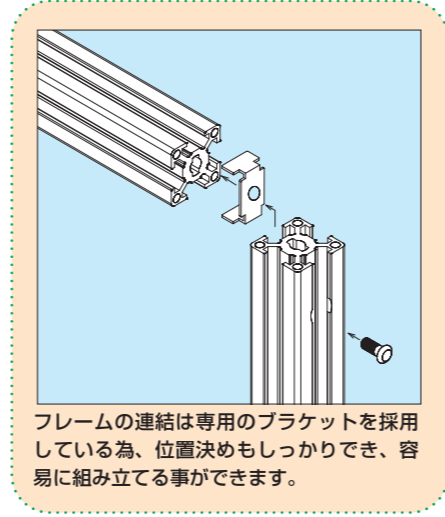

アルミフレームを採用した スタイリッシュなオールアルミ製ワゴンです。

●アルミ棚はアルミフレームの溝にひっかけ、ボルトで固定する為、抜ける心配はありません。

支柱・フレーム	アルミ A6063-T5
棚板	アルミ A5052-H32

間口×奥行×高さ	品番	キャスター	質量	価格(税抜)	メーカー希望小売価格
900×600×1132mm	027599 ALW-906	100φナイロンウレタン車	26kg	¥99,890	¥116,900
	027600 ALW-906D	100φ導電ゴム車	26kg	¥99,400	¥116,300

- アルミを使用した軽量で外観の良い天面がフラット構造の台車です。
- フラット構造なので、台車に応じた様々なサイズの荷物を運搬できます。
- 本体はアルミを使用している為、無音無臭で衛生的です。食品工場などでも幅広くご使用頂けます。
- 本体材質: A5052-H32

外形寸法×高さ	品番	質量	価格(税抜)	メーカー希望小売価格
W450×D300×H83	211811 SUC-43FAL	1.4kg	¥7,600	¥8,890