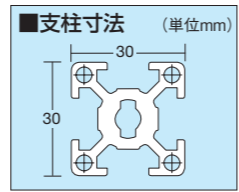

アルミフレームを採用した スタイリッシュなオールアルミ製ワゴンです。

●アルミ棚はアルミフレームの溝にひっかけ、ボルトで固定する為、抜ける心配はありません。

支柱・フレーム	アルミ A6063-T5
棚板	アルミ A5052-H32

間口×奥行×高さ	品番	キャスター	質量	価格(税抜)	メーカー希望小売価格
900×600×1132mm	027599 ALW-906	100φナイロンウレタン車	26kg	¥99,890	¥116,900
	027600 ALW-906D	100φ導電ゴム車	26kg	¥99,400	¥116,300

●アジャスター: SUS-AJ10 (M12×P1.75mm)

間口×奥行×高さ	品番	質量	価格(税抜)	メーカー希望小売価格
1200×600×190~230	034768 GA-1260HAL	10.3kg	¥65,600	¥76,800

●アジャスター: SUS-AJ10 (M12×P1.75mm)

◎オプション連結ボルトを使用する事によりタテ方向・ヨコ方向ともに連結する事ができます。

ボルトを取付けて差し込むだけの簡単連結