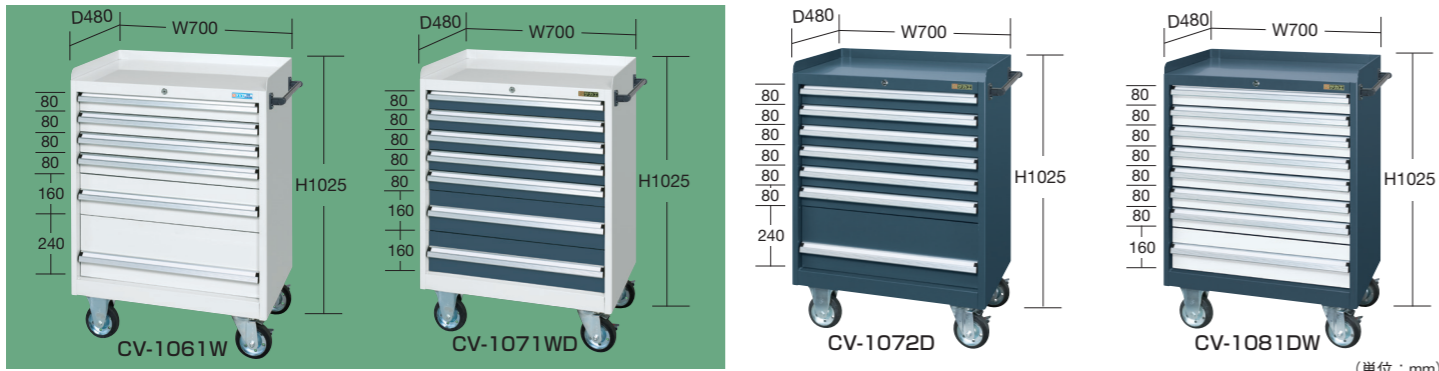

ボールスライドレール採用

引出し代・均等耐荷重

引出し率 100% ※最上段のみ引出し率93%

引出しの仕切仕様

●タテ・ヨコ仕切板はピッチ50mmで調整可能なので自由に仕切ることができます。
●H80・160・240mm引出しに仕切板を使用する場合は別途①(受板セット)が必要となります。
●キャスター：125φゴム車

CV-1061W

※仕切板・受板セットはオプション品となります。

1.オールロック機構

2.ラッチ機構

●ボールスライドレール

オプションパンチングパネル

●使用例

●仕切板 (各1枚)

W378 D27 H192

| 引出し呼び高さ | 有効高さ A | 胴板高さ B | 正面板高さ C |
|---------|--------|--------|---------|
| H 80 | 62 | 55 | 77 |
| H160 | 142 | 130 | 157 |
| H240 | 222 | 130 | 237 |

○品番 価格(税抜) メーカー希望小売価格
525705 CV-OPD ¥3,180 ¥3,720

●①仕切取付用受板セット (1段分)

| 高さ | 品番 (パールホワイト) | 品番 (ダークグレー) | 価格(税抜) | メーカー希望小売価格 |
|---------|-----------------|-----------------|--------|------------|
| 80 | 520069 CV-080UW | 520075 CV-080UD | ¥2,860 | ¥3,350 |
| 160-240 | 520070 CV-162UW | 520076 CV-162UD | ¥3,550 | ¥4,150 |

●仕切板 (各1枚)

| 仕切板 | 高さ | 品番 (パールホワイト) | 品番 (ダークグレー) | 価格(税抜) | メーカー希望小売価格 |
|-----|---------|-----------------|-----------------|--------|------------|
| ②ヨコ | 80 | 520072 CV-080YW | 520078 CV-080YD | ¥1,200 | ¥1,400 |
| | 160-240 | 520074 CV-162YW | 520080 CV-162YD | ¥1,500 | ¥1,760 |
| ③タテ | 80 | 520071 CV-080TW | 520077 CV-080TD | ¥1,200 | ¥1,400 |
| | 160-240 | 520073 CV-162TW | 520079 CV-162TD | ¥1,500 | ¥1,760 |