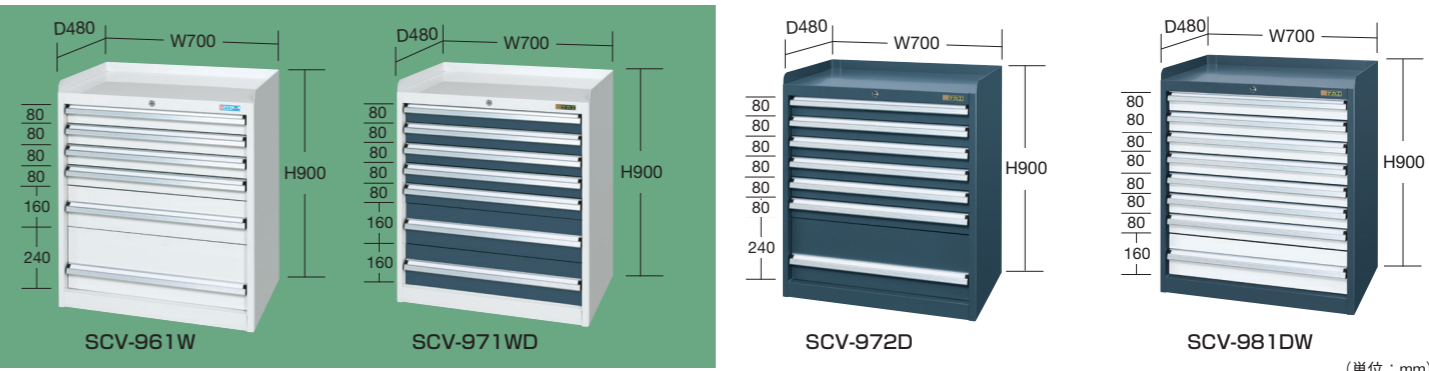

| 本体カラー×引出しカラー | ○品番 | | | | 質量 | 引出し(段数) | 引出し高さ | 価格(税抜) | メーカー希望小売価格 | |
|--------------|-----------------|-----------------|------------------|-----------------|------------------|---------|-------|--------------------------|------------|----------|
| 700×480×900 | パールホワイト×パールホワイト | 153261 SCV-951W | 153271 SCV-951WD | 153266 SCV-951D | 153276 SCV-951DW | 125φゴム車 | 5段 | H80:3段, H240:2段 | ¥122,080 | ¥142,800 |
| | パールホワイト×ダークグレー | 153262 SCV-961W | 153272 SCV-961WD | 153267 SCV-961D | 153277 SCV-961DW | | 6段 | H80:4段, H160:1段, H240:1段 | ¥134,050 | ¥156,800 |
| | ダークグレー×ダークグレー | 153263 SCV-971W | 153273 SCV-971WD | 153268 SCV-971D | 153278 SCV-971DW | | 7段 | H80:5段, H160:2段 | ¥146,030 | ¥170,900 |
| | ダークグレー×パールホワイト | 153264 SCV-972W | 153274 SCV-972WD | 153269 SCV-972D | 153279 SCV-972DW | | 7段 | H80:6段, H240:1段 | ¥145,010 | ¥169,700 |
| | | 153265 SCV-981W | 153275 SCV-981WD | 153270 SCV-981D | 153280 SCV-981DW | | 8段 | H80:7段, H160:1段 | ¥156,990 | ¥183,700 |