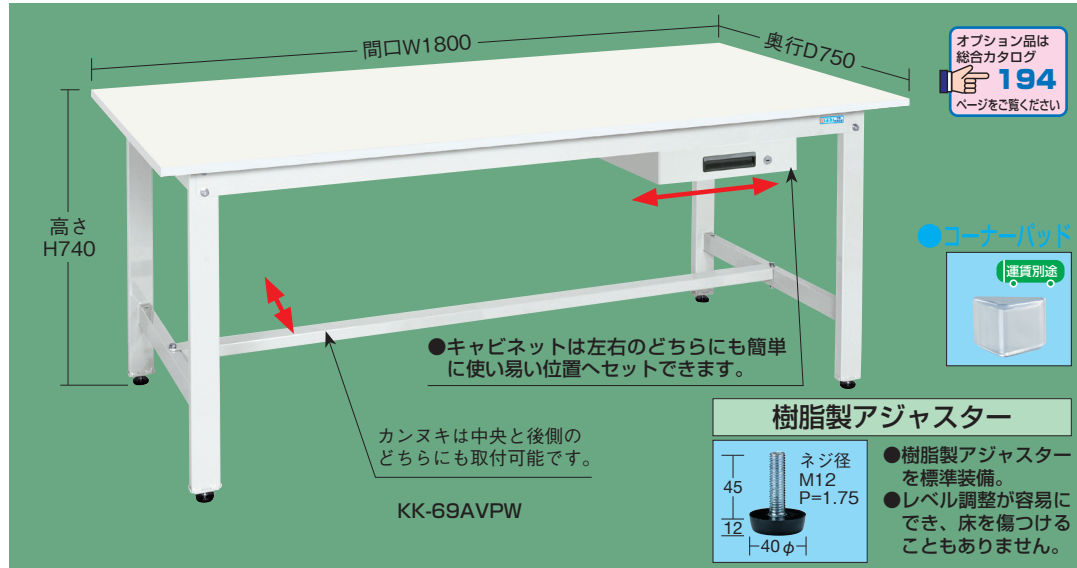

抗ウイルス効果のあるパステル色の天板を使用した作業台です。

本体は銀イオンを配合した抗菌効果のある粉体塗装を採用！ **抗菌粉体塗装** **Ag+**

高さ(座り作業用) **H740mm** ※当社の均等耐荷重表示は安全率20%を見ております。
 本体は角パイプ(構造用鋼管)を使用している為、非常に堅牢でホコリが溜まりません。

●抗ウイルスポリエステル天板

バステルホワイト	バステルブルー	バステルグリーン
抗ウイルスポリエステル樹脂ボード 抗菌・抗ウイルス性樹脂エッジ	抗ウイルスポリエステル樹脂ボード 抗菌・抗ウイルス性樹脂エッジ	抗ウイルスポリエステル樹脂ボード 抗菌・抗ウイルス性樹脂エッジ

SIAA ISO 22196 抗菌加工
 無機抗菌剤・塗装塗装面(床・壁・天井・ガラス等) JP0122665X0001E

引出し代・均等耐荷重 **30kg** **引出し率 85%**

●引出し内寸法
 有効内寸法 343mm
 正面板高さ 80mm
 引出し高さ 46mm
 有効内寸法 393mm
 ●仕切板の取付けはできません。

白 清潔などのイメージを想起させる白はどんな色とも合う事が最大の特長です。また、**気分を一新させる効果**があります。

●引出し内寸法：W343×D393×H51mm (仕切不可)

キャビネット2段付 (NKL-S20W)

間口×奥行×高さ	抗ウイルスポリエステル天板			質量	価格(税抜)	メーカー希望小売価格
	○品番(バステルホワイト)	○品番(バステルブルー)	○品番(バステルグリーン)			
900×600×740mm	042812 KK-38BVPW	042832 KK-38BVPB	042852 KK-38BVPG	30kg	¥47,800	¥55,900
900×750×740mm	042813 KK-39BVPW	042833 KK-39BVPB	042853 KK-39BVPG	32kg	¥52,770	¥61,700
1200×600×740mm	042816 KK-48BVPW	042836 KK-48BVPB	042856 KK-48BVPG	32kg	¥52,830	¥61,800
1200×750×740mm	042817 KK-49BVPW	042837 KK-49BVPB	042857 KK-49BVPG	35kg	¥56,760	¥66,400
1500×600×740mm	042820 KK-58BVPW	042840 KK-58BVPB	042860 KK-58BVPG	37kg	¥57,100	¥66,800
1500×750×740mm	042821 KK-59BVPW	042841 KK-59BVPB	042861 KK-59BVPG	39kg	¥62,320	¥72,900
1800×600×740mm	042824 KK-68BVPW	042844 KK-68BVPB	042864 KK-68BVPG	40kg	¥61,930	¥72,500
1800×750×740mm	042825 KK-69BVPW	042845 KK-69BVPB	042865 KK-69BVPG	43kg	¥66,240	¥77,500
1800×900×740mm	042826 KK-70BVPW	042846 KK-70BVPB	042866 KK-70BVPG	47kg	¥73,520	¥86,000

●引出し内寸法：W343×D393×H51mm (仕切不可)