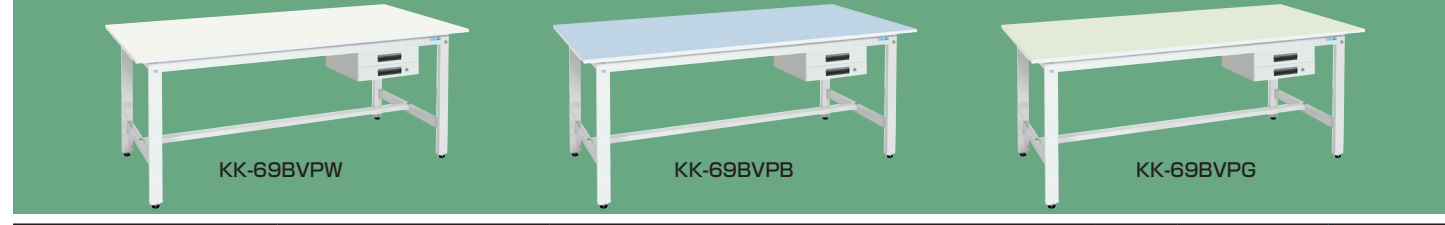

キャビネット2段付 (NKL-S20W)

間口×奥行×高さ	抗ウイルスポリエステル天板			質量	価格(税抜)	メーカー希望小売価格
	○品番(バステルホワイト)	○品番(バステルブルー)	○品番(バステルグリーン)			
900×600×740mm	042812 KK-38BVPW	042832 KK-38BVPB	042852 KK-38BVPG	30kg	¥47,800	¥55,900
900×750×740mm	042813 KK-39BVPW	042833 KK-39BVPB	042853 KK-39BVPG	32kg	¥52,770	¥61,700
1200×600×740mm	042816 KK-48BVPW	042836 KK-48BVPB	042856 KK-48BVPG	32kg	¥52,830	¥61,800
1200×750×740mm	042817 KK-49BVPW	042837 KK-49BVPB	042857 KK-49BVPG	35kg	¥56,760	¥66,400
1500×600×740mm	042820 KK-58BVPW	042840 KK-58BVPB	042860 KK-58BVPG	37kg	¥57,100	¥66,800
1500×750×740mm	042821 KK-59BVPW	042841 KK-59BVPB	042861 KK-59BVPG	39kg	¥62,320	¥72,900
1800×600×740mm	042824 KK-68BVPW	042844 KK-68BVPB	042864 KK-68BVPG	40kg	¥61,930	¥72,500
1800×750×740mm	042825 KK-69BVPW	042845 KK-69BVPB	042865 KK-69BVPG	43kg	¥66,240	¥77,500
1800×900×740mm	042826 KK-70BVPW	042846 KK-70BVPB	042866 KK-70BVPG	47kg	¥73,520	¥86,000

●引出し内寸法：W343×D393×H51mm (仕切不可)