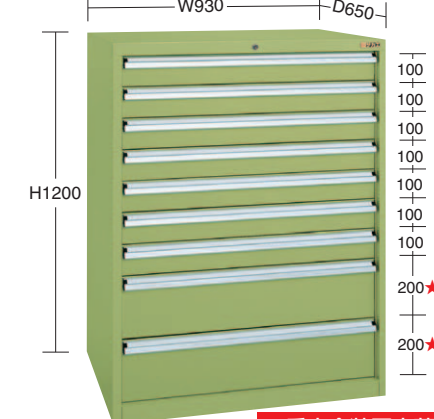

WB-8D6

3重安全装置内蔵

タイプ	○ 品 番		質量	価格 (税抜)	メーカー希望小売価格
	グリーン	グレー			
70kg	154178	154208	163kg	¥331,320	¥386,000
	WB-8D6	WB-8D6GY			

9段

※各引出しにパーティション4枚、デバイダー(W132)2枚、(W166)8枚付

WB-9D1GY

3重安全装置内蔵

タイプ	○ 品 番		質量	価格 (税抜)	メーカー希望小売価格
	グリーン	グレー			
70kg	154179	154209	174kg	¥350,630	¥409,000
	WB-9D1	WB-9D1GY			
150kg	154291	154320	177kg	¥370,690	¥432,000
	WG-9D1	WG-9D1GY			

9段

※各引出しにパーティション4枚、デバイダー(W132)2枚、(W166)8枚付

WG-9D3

3重安全装置内蔵

タイプ	○ 品 番		質量	価格 (税抜)	メーカー希望小売価格
	グリーン	グレー			
70kg	154181	154211	176kg	¥350,630	¥409,000
	WB-9D3	WB-9D3GY			
150kg	154293	154322	181kg	¥373,660	¥435,000
	WG-9D3	WG-9D3GY			