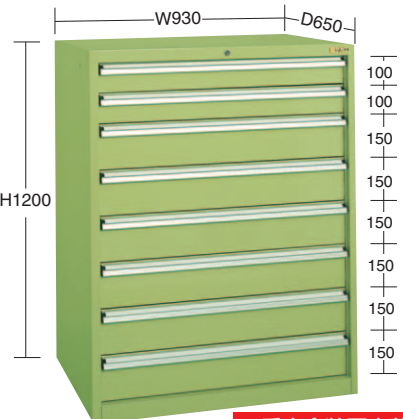

7段

※各引出しにパーティション4枚、デバイダー(W132)2枚、(W166)8枚付

WB-7D3GY

3重安全装置内蔵

タイプ	○ 品 番		質量	価格 (税抜)	メーカー希望小売価格
	グリーン	グレー			
70kg	154168	154198	158kg	¥327,600	¥382,000
	WB-7D3	WB-7D3GY			
150kg	154280	154310	163kg	¥344,690	¥402,000
	WG-7D3	WG-7D3GY			

WG-7D6

3重安全装置内蔵

タイプ	○ 品 番		質量	価格 (税抜)	メーカー希望小売価格
	グリーン	グレー			
70kg	154171	154201	160kg	¥327,600	¥382,000
	WB-7D6	WB-7D6GY			
150kg	154283	154313	168kg	¥349,150	¥407,000
	WG-7D6	WG-7D6GY			

8段

※各引出しにパーティション4枚、デバイダー(W132)2枚、(W166)8枚付

WB-8D4GY

3重安全装置内蔵

タイプ	○ 品 番		質量	価格 (税抜)	メーカー希望小売価格
	グリーン	グレー			
70kg	154176	154206	167kg	¥331,320	¥386,000
	WB-8D4	WB-8D4GY			
150kg	154288	154318	172kg	¥353,600	¥412,000
	WG-8D4	WG-8D4GY			

8段

※各引出しにパーティション4枚、デバイダー(W132)2枚、(W166)8枚付