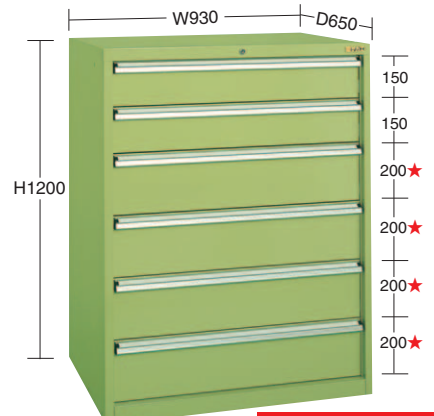

ワイドキャビネットWB・WGタイプ

カギ付 ● G グリーン購入法 適合商品 ● 完成品 ● ボールスライドレール採用

5段

※各引出しにパーティション4枚、デバイダー(W132)2枚、(W166)8枚付

WB-5D4

3重安全装置内蔵

タイプ	○ 品 番		質量	価格 (税抜)	メーカー希望小売価格
	グリーン	グレー			
70kg	154158	154188	144kg	¥297,890	¥347,000
	WB-5D4	WB-5D4GY			

WG-5D4GY

3重安全装置内蔵

タイプ	○ 品 番		質量	価格 (税抜)	メーカー希望小売価格
	グリーン	グレー			
150kg	154270	154300	154kg	¥332,060	¥387,000
	WG-5D4	WG-5D4GY			

6段

※各引出しにパーティション4枚、デバイダー(W132)2枚、(W166)8枚付

WB-6D6

3重安全装置内蔵

タイプ	○ 品 番		質量	価格 (税抜)	メーカー希望小売価格
	グリーン	グレー			
70kg	154164	154194	153kg	¥320,920	¥374,000
	WB-6D6	WB-6D6GY			
150kg	154276	154306	163kg	¥340,980	¥397,000
	WG-6D6	WG-6D6GY			

7段

※各引出しにパーティション4枚、デバイダー(W132)2枚、(W166)8枚付

WB-7D3GY

3重安全装置内蔵

タイプ	○ 品 番		質量	価格 (税抜)	メーカー希望小売価格
	グリーン	グレー			
70kg	154168	154198	158kg	¥327,600	¥382,000
	WB-7D3	WB-7D3GY			
150kg	154280	154310	163kg	¥344,690	¥402,000
	WG-7D3	WG-7D3GY			

WG-7D6

3重安全装置内蔵

タイプ	○ 品 番		質量	価格 (税抜)	メーカー希望小売価格
	グリーン	グレー			
70kg	154171	154201	160kg	¥327,600	¥382,000
	WB-7D6	WB-7D6GY			
150kg	154283	154313	168kg	¥349,150	¥407,000
	WG-7D6	WG-7D6GY			

8段

※各引出しにパーティション4枚、デバイダー(W132)2枚、(W166)8枚付