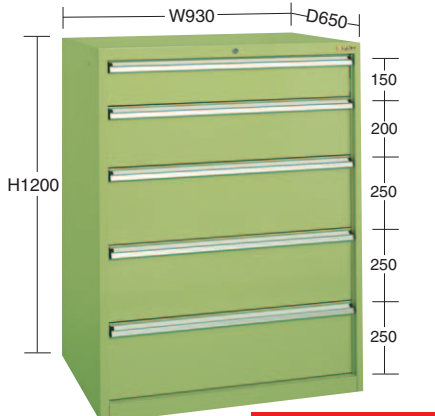

ワイドキャビネットWB・WGタイプ

カギ付 ● G グリーン購入法 適合商品 ● 完成品 ● ボールスライドレール採用

5段

※各引出しにパーティション4枚、デバイダー(W132)2枚、(W166)8枚付

WB-5D4

3重安全装置内蔵

タイプ	○ 品 番		質量	価格 (税抜)	メーカー希望小売価格
	グリーン	グレー			
70kg	154158	154188	144kg	¥297,890	¥347,000
	WB-5D4	WB-5D4GY			

WG-5D4GY

3重安全装置内蔵

タイプ	○ 品 番		質量	価格 (税抜)	メーカー希望小売価格
	グリーン	グレー			
150kg	154270	154300	154kg	¥332,060	¥387,000
	WG-5D4	WG-5D4GY			

6段

※各引出しにパーティション4枚、デバイダー(W132)2枚、(W166)8枚付

WB-6D6

3重安全装置内蔵

タイプ	○ 品 番		質量	価格 (税抜)	メーカー希望小売価格
	グリーン	グレー			
70kg	154164	154194	153kg	¥320,920	¥374,000
	WB-6D6	WB-6D6GY			
150kg	154276	154306	163kg	¥340,980	¥397,000
	WG-6D6	WG-6D6GY			

7段

※各引出しにパーティション4枚、デバイダー(W132)2枚、(W166)8枚付

WB-7D3GY

3重安全装置内蔵

タイプ	○ 品 番		質量	価格 (税抜)	メーカー希望小売価格
	グリーン	グレー			
70kg	154168	154198	158kg	¥327,600	¥382,000
	WB-7D3	WB-7D3GY			
150kg	154280	154310	163kg	¥344,690	¥402,000
	WG-7D3	WG-7D3GY			

WG-7D6

3重安全装置内蔵

タイプ	○ 品 番		質量	価格 (税抜)	メーカー希望小売価格
	グリーン	グレー			
70kg	154171	154201	160kg	¥327,600	¥382,000
	WB-7D6	WB-7D6GY			
150kg	154283	154313	168kg	¥349,150	¥407,000
	WG-7D6	WG-7D6GY			

8段

※各引出しにパーティション4枚、デバイダー(W132)2枚、(W166)8枚付