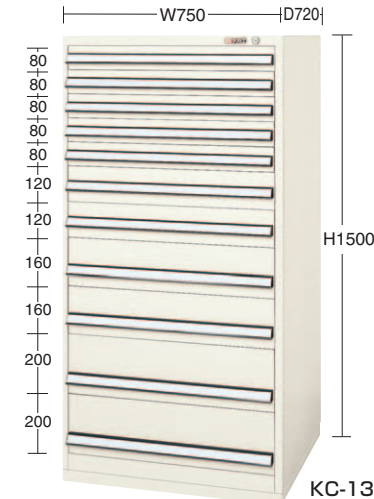

H860mm (W750×D720mm)

KC-701
(単位: mm)

間口×奥行×高さ	カラー	品番	質量	価格(税抜)	メーカー希望小売価格
750×720×860	●	152601 KC-701	187kg	¥252,150	¥294,000
	●	152662 KC-701I			

H1140mm (W750×D720mm)

KC-1101I
(単位: mm)

間口×奥行×高さ	カラー	品番	質量	価格(税抜)	メーカー希望小売価格
750×720×1140	●	152605 KC-1101	227kg	¥294,290	¥343,000
	●	152663 KC-1101I			

KC-1102
(単位: mm)

間口×奥行×高さ	カラー	品番	質量	価格(税抜)	メーカー希望小売価格
750×720×1140	●	152606 KC-1102	167kg	¥211,430	¥247,000
	●	152664 KC-1102I			

H1140mm (W750×D720mm)

KC-1103I
(単位: mm)

間口×奥行×高さ	カラー	品番	質量	価格(税抜)	メーカー希望小売価格
750×720×1140	●	152607 KC-1103	215kg	¥277,860	¥324,000
	●	152665 KC-1103I			

KC-1104
(単位: mm)

間口×奥行×高さ	カラー	品番	質量	価格(税抜)	メーカー希望小売価格
750×720×1140	●	152608 KC-1104	203kg	¥261,430	¥305,000
	●	152666 KC-1104I			

H1500mm (W750×D720mm)

KC-1301I
(単位: mm)

間口×奥行×高さ	カラー	品番	質量	価格(税抜)	メーカー希望小売価格
750×720×1500	●	152609 KC-1301	279kg	¥341,430	¥398,000
	●	152667 KC-1301I			

H1500mm (W750×D720mm)

KC-1302
(単位: mm)

間口×奥行×高さ	カラー	品番	質量	価格(税抜)	メーカー希望小売価格
750×720×1500	●	152610 KC-1302	240kg	¥292,150	¥341,000
	●	152668 KC-1302I			

KC-1303I
(単位: mm)

間口×奥行×高さ	カラー	品番	質量	価格(税抜)	メーカー希望小売価格
750×720×1500	●	152611 KC-1303	274kg	¥340,720	¥398,000
	●	152669 KC-1303I			