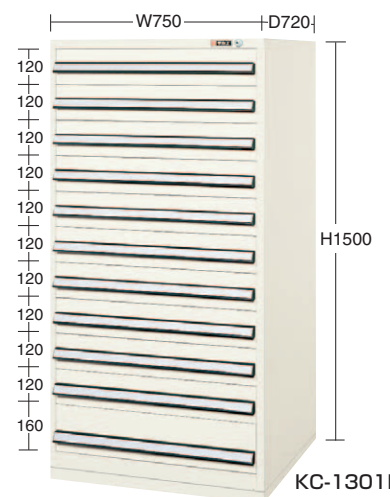

H860mm (W750×D720mm)

KC-701
(単位: mm)

間口×奥行×高さ	カラー	品番	質量	価格(税抜)	メーカー希望小売価格
750×720×860	●	152601 KC-701	187kg	¥252,150	¥294,000
	●	152662 KC-701I			

H1140mm (W750×D720mm)

KC-1101I
(単位: mm)

間口×奥行×高さ	カラー	品番	質量	価格(税抜)	メーカー希望小売価格
750×720×1140	●	152605 KC-1101	227kg	¥294,290	¥343,000
	●	152663 KC-1101I			

KC-1102
(単位: mm)

間口×奥行×高さ	カラー	品番	質量	価格(税抜)	メーカー希望小売価格
750×720×1140	●	152606 KC-1102	167kg	¥211,430	¥247,000
	●	152664 KC-1102I			

H1140mm (W750×D720mm)

KC-1103I
(単位: mm)

間口×奥行×高さ	カラー	品番	質量	価格(税抜)	メーカー希望小売価格
750×720×1140	●	152607 KC-1103	215kg	¥277,860	¥324,000
	●	152665 KC-1103I			

KC-1104
(単位: mm)

間口×奥行×高さ	カラー	品番	質量	価格(税抜)	メーカー希望小売価格
750×720×1140	●	152608 KC-1104	203kg	¥261,430	¥305,000
	●	152666 KC-1104I			

H1500mm (W750×D720mm)

KC-1301I
(単位: mm)

間口×奥行×高さ	カラー	品番	質量	価格(税抜)	メーカー希望小売価格
750×720×1500	●	152609 KC-1301	279kg	¥341,430	¥398,000
	●	152667 KC-1301I			

H1500mm (W750×D720mm)

KC-1302
(単位: mm)

間口×奥行×高さ	カラー	品番	質量	価格(税抜)	メーカー希望小売価格
750×720×1500	●	152610 KC-1302	240kg	¥292,150	¥341,000
	●	152668 KC-1302I			

KC-1303I
(単位: mm)

間口×奥行×高さ	カラー	品番	質量	価格(税抜)	メーカー希望小売価格
750×720×1500	●	152611 KC-1303	274kg	¥340,720	¥398,000
	●	152669 KC-1303I			