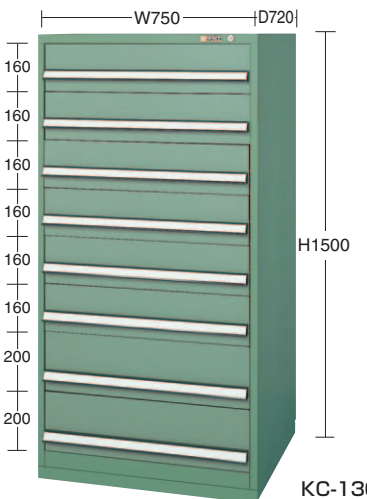

H860mm (W750×D720mm)

KC-701
(単位: mm)

間口×奥行×高さ	カラー	品番	質量	価格(税抜)	メーカー希望小売価格
750×720×860	●	152601 KC-701	187kg	¥252,150	¥294,000
	●	152662 KC-701I			

H1140mm (W750×D720mm)

KC-1101I
(単位: mm)

間口×奥行×高さ	カラー	品番	質量	価格(税抜)	メーカー希望小売価格
750×720×1140	●	152605 KC-1101	227kg	¥294,290	¥343,000
	●	152663 KC-1101I			

KC-1102
(単位: mm)

間口×奥行×高さ	カラー	品番	質量	価格(税抜)	メーカー希望小売価格
750×720×1140	●	152606 KC-1102	167kg	¥211,430	¥247,000
	●	152664 KC-1102I			

H1140mm (W750×D720mm)

KC-1103I
(単位: mm)

間口×奥行×高さ	カラー	品番	質量	価格(税抜)	メーカー希望小売価格
750×720×1140	●	152607 KC-1103	215kg	¥277,860	¥324,000
	●	152665 KC-1103I			

KC-1104
(単位: mm)

間口×奥行×高さ	カラー	品番	質量	価格(税抜)	メーカー希望小売価格
750×720×1140	●	152608 KC-1104	203kg	¥261,430	¥305,000
	●	152666 KC-1104I			

H1500mm (W750×D720mm)

KC-1301I
(単位: mm)

間口×奥行×高さ	カラー	品番	質量	価格(税抜)	メーカー希望小売価格
750×720×1500	●	152609 KC-1301	279kg	¥341,430	¥398,000
	●	152667 KC-1301I			

H1500mm (W750×D720mm)

KC-1302
(単位: mm)

間口×奥行×高さ	カラー	品番	質量	価格(税抜)	メーカー希望小売価格
750×720×1500	●	152610 KC-1302	240kg	¥292,150	¥341,000
	●	152668 KC-1302I			

KC-1303I
(単位: mm)

間口×奥行×高さ	カラー	品番	質量	価格(税抜)	メーカー希望小売価格
750×720×1500	●	152611 KC-1303	274kg	¥340,720	¥398,000
	●	152669 KC-1303I			