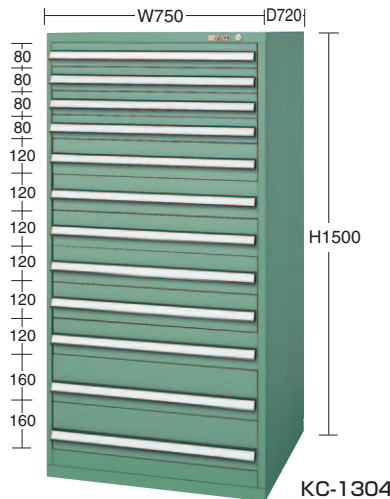

H860mm (W750×D720mm)

KC-701
(単位: mm)

間口×奥行×高さ	カラー	品番	質量	価格(税抜)	メーカー希望小売価格
750×720×860	●	152601 KC-701	187kg	¥252,150	¥294,000
	●	152662 KC-701I			

H1140mm (W750×D720mm)

KC-1101I
(単位: mm)

間口×奥行×高さ	カラー	品番	質量	価格(税抜)	メーカー希望小売価格
750×720×1140	●	152605 KC-1101	227kg	¥294,290	¥343,000
	●	152663 KC-1101I			

KC-1104
(単位: mm)

間口×奥行×高さ	カラー	品番	質量	価格(税抜)	メーカー希望小売価格
750×720×1140	●	152608 KC-1104	203kg	¥261,430	¥305,000
	●	152666 KC-1104I			

H1500mm (W750×D720mm)

KC-1301I
(単位: mm)

間口×奥行×高さ	カラー	品番	質量	価格(税抜)	メーカー希望小売価格
750×720×1500	●	152609 KC-1301	279kg	¥341,430	¥398,000
	●	152667 KC-1301I			

H1500mm (W750×D720mm)

KC-1302
(単位: mm)

間口×奥行×高さ	カラー	品番	質量	価格(税抜)	メーカー希望小売価格
750×720×1500	●	152610 KC-1302	240kg	¥292,150	¥341,000
	●	152668 KC-1302I			

KC-1303I
(単位: mm)

間口×奥行×高さ	カラー	品番	質量	価格(税抜)	メーカー希望小売価格
750×720×1500	●	152611 KC-1303	274kg	¥340,720	¥398,000
	●	152669 KC-1303I			

KC-1304
(単位: mm)

間口×奥行×高さ	カラー	品番	質量	価格(税抜)	メーカー希望小売価格
750×720×1500	●	152612 KC-1304	288kg	¥357,150	¥417,000
	●	152670 KC-1304I			

- スモールタイプ
- 軽量SVEタイプ
- NKL・Wタイプ
- ユニット・SKUタイプ
- KEタイプ
- SKB・SKEタイプ
- KBタイプ
- 重量SMNタイプ
- 重量SKD・SKJタイプ
- 工具管理ユニット
- 重量SKVタイプ
- ワイドWZ・WYタイプ
- ワイドWB・WGタイプ
- ワイドWCタイプ
- KCタイプ**
- VCタイプ
- PAタイプ
- ミニツールタイプ
- ドリルトレ