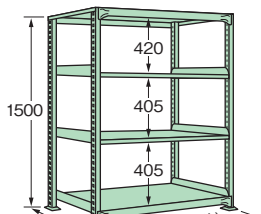

高さ1500

※3段タイプのラック棚間寸法は、上から620、655mmになります。

(単位: mm)

単体 (4段)