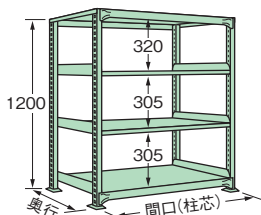

高さ1200

※3段タイプのラック棚間寸法は、上から407、505mmになります。

(単位: mm)

単体 (4段)

連結 (4段)

段数	奥行	間口 カマ	900mm		1200mm		1500mm		1800mm		
			品番・価格(税抜)	メーカー希望小売価格	品番・価格(税抜)	メーカー希望小売価格	品番・価格(税抜)	メーカー希望小売価格	品番・価格(税抜)	メーカー希望小売価格	
3段	450	単体	NL-8123	¥16,270	NL-8323	¥18,330	NL-8523	¥20,930	NL-8723	¥23,600	
		連結	NL-8123R	¥14,060	NL-8323R	¥16,110	NL-8523R	¥18,730	NL-8723R	¥21,390	
	600	単体	NL-8143	¥17,750	NL-8343	¥21,250	NL-8543	¥24,880	NL-8743	¥27,770	
		連結	NL-8143R	¥15,530	NL-8343R	¥19,050	NL-8543R	¥22,670	NL-8743R	¥25,570	
	750	単体	NL-8153	¥22,340	NL-8353	¥26,100	NL-8553	¥29,730	NL-8753	¥33,840	
		連結	NL-8153R	¥20,130	NL-8353R	¥23,890	NL-8553R	¥27,510	NL-8753R	¥31,640	
	900	単体	NL-8163	¥24,160	NL-8363	¥27,640	NL-8563	¥32,150	NL-8763	¥36,730	
		連結	NL-8163R	¥21,970	NL-8363R	¥25,440	NL-8563R	¥29,940	NL-8763R	¥34,510	
	4段	450	単体	WG-8123	¥16,270	WG-8323	¥18,330	WG-8523	¥20,930	WG-8723	¥23,600
			連結	WG-8123R	¥14,060	WG-8323R	¥16,110	WG-8523R	¥18,730	WG-8723R	¥21,390
		600	単体	WG-8143	¥17,750	WG-8343	¥21,250	WG-8543	¥24,880	WG-8743	¥27,770
			連結	WG-8143R	¥15,530	WG-8343R	¥19,050	WG-8543R	¥22,670	WG-8743R	¥25,570
750		単体	WG-8153	¥22,340	WG-8353	¥26,100	WG-8553	¥29,730	WG-8753	¥33,840	
		連結	WG-8153R	¥20,130	WG-8353R	¥23,890	WG-8553R	¥27,510	WG-8753R	¥31,640	
900		単体	WG-8163	¥24,160	WG-8363	¥27,640	WG-8563	¥32,150	WG-8763	¥36,730	
		連結	WG-8163R	¥21,970	WG-8363R	¥25,440	WG-8563R	¥29,940	WG-8763R	¥34,510	
5段		450	単体	NL-8124	¥19,220	NL-8324	¥21,760	NL-8524	¥24,980	NL-8724	¥28,290
			連結	NL-8124R	¥17,010	NL-8324R	¥19,550	NL-8524R	¥22,780	NL-8724R	¥26,080
		600	単体	NL-8144	¥21,210	NL-8344	¥25,680	NL-8544	¥30,290	NL-8744	¥33,900
			連結	NL-8144R	¥19,000	NL-8344R	¥23,470	NL-8544R	¥28,080	NL-8744R	¥31,700
	750	単体	NL-8154	¥27,400	NL-8354	¥32,170	NL-8554	¥36,780	NL-8754	¥42,000	
		連結	NL-8154R	¥25,190	NL-8354R	¥29,960	NL-8554R	¥34,570	NL-8754R	¥39,810	
	900	単体	NL-8164	¥29,860	NL-8364	¥34,250	NL-8564	¥40,020	NL-8764	¥45,860	
		連結	NL-8164R	¥27,670	NL-8364R	¥32,050	NL-8564R	¥37,810	NL-8764R	¥43,640	
	6段	450	単体	WG-8124	¥19,220	WG-8324	¥21,760	WG-8524	¥24,980	WG-8724	¥28,290
			連結	WG-8124R	¥17,010	WG-8324R	¥19,550	WG-8524R	¥22,780	WG-8724R	¥26,080
		600	単体	WG-8144	¥21,210	WG-8344	¥25,680	WG-8544	¥30,290	WG-8744	¥33,900
			連結	WG-8144R	¥19,000	WG-8344R	¥23,470	WG-8544R	¥28,080	WG-8744R	¥31,700
750		単体	WG-8154	¥27,400	WG-8354	¥32,170	WG-8554	¥36,780	WG-8754	¥42,000	
		連結	WG-8154R	¥25,190	WG-8354R	¥29,960	WG-8554R	¥34,570	WG-8754R	¥39,810	
900		単体	WG-8164	¥29,860	WG-8364	¥34,250	WG-8564	¥40,020	WG-8764	¥45,860	
		連結	WG-8164R	¥27,670	WG-8364R	¥32,050	WG-8564R	¥37,810	WG-8764R	¥43,640	