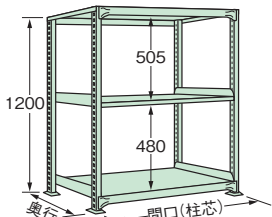

高さ1200

※4段タイプのラック棚間寸法は、上から330、305、305mmになります。

(単位: mm)

単体(3段)

連結(3段)

Table listing product codes, prices, and specifications for 1200mm high shelving units. Columns include depth (900mm, 1200mm, 1500mm, 1800mm) and unit type (single, connected).

高さ1500

※4段タイプのラック棚間寸法は、上から405、405、430mmになります。

(単位: mm)

単体(3段)

連結(3段)

Table listing product codes, prices, and specifications for 1500mm high shelving units. Columns include depth (900mm, 1200mm, 1500mm, 1800mm) and unit type (single, connected).