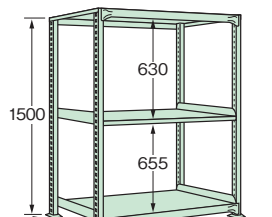

高さ1200

※4段タイプのラック棚間寸法は、上から330、305、305mmになります。

(単位: mm)

単体(3段)

連結(3段)

Table listing product codes, prices, and specifications for 1200mm high shelving units. Columns include depth (900mm, 1200mm, 1500mm, 1800mm) and unit type (single, connected).

高さ1500

※4段タイプのラック棚間寸法は、上から405、405、430mmになります。

(単位: mm)

単体(3段)

連結(3段)

Table listing product codes, prices, and specifications for 1500mm high shelving units. Columns include depth (900mm, 1200mm, 1500mm, 1800mm) and unit type (single, connected).

- スーパーラック
CSパールラック
ショップラック
スチールラック
コンテナラックケース
タナガード
開放棚
物品棚
軽量棚
中軽量棚150kg
中軽量棚200kg
ボート棚200kg
中軽量棚250kg
中軽量棚300kg
中軽量棚500kg
重量棚1000kg
キャストラック
耐震対策商品
パレットラック
スライダー
スライドラック
ライトスルーラック
長尺収納棚
中量移動ラック